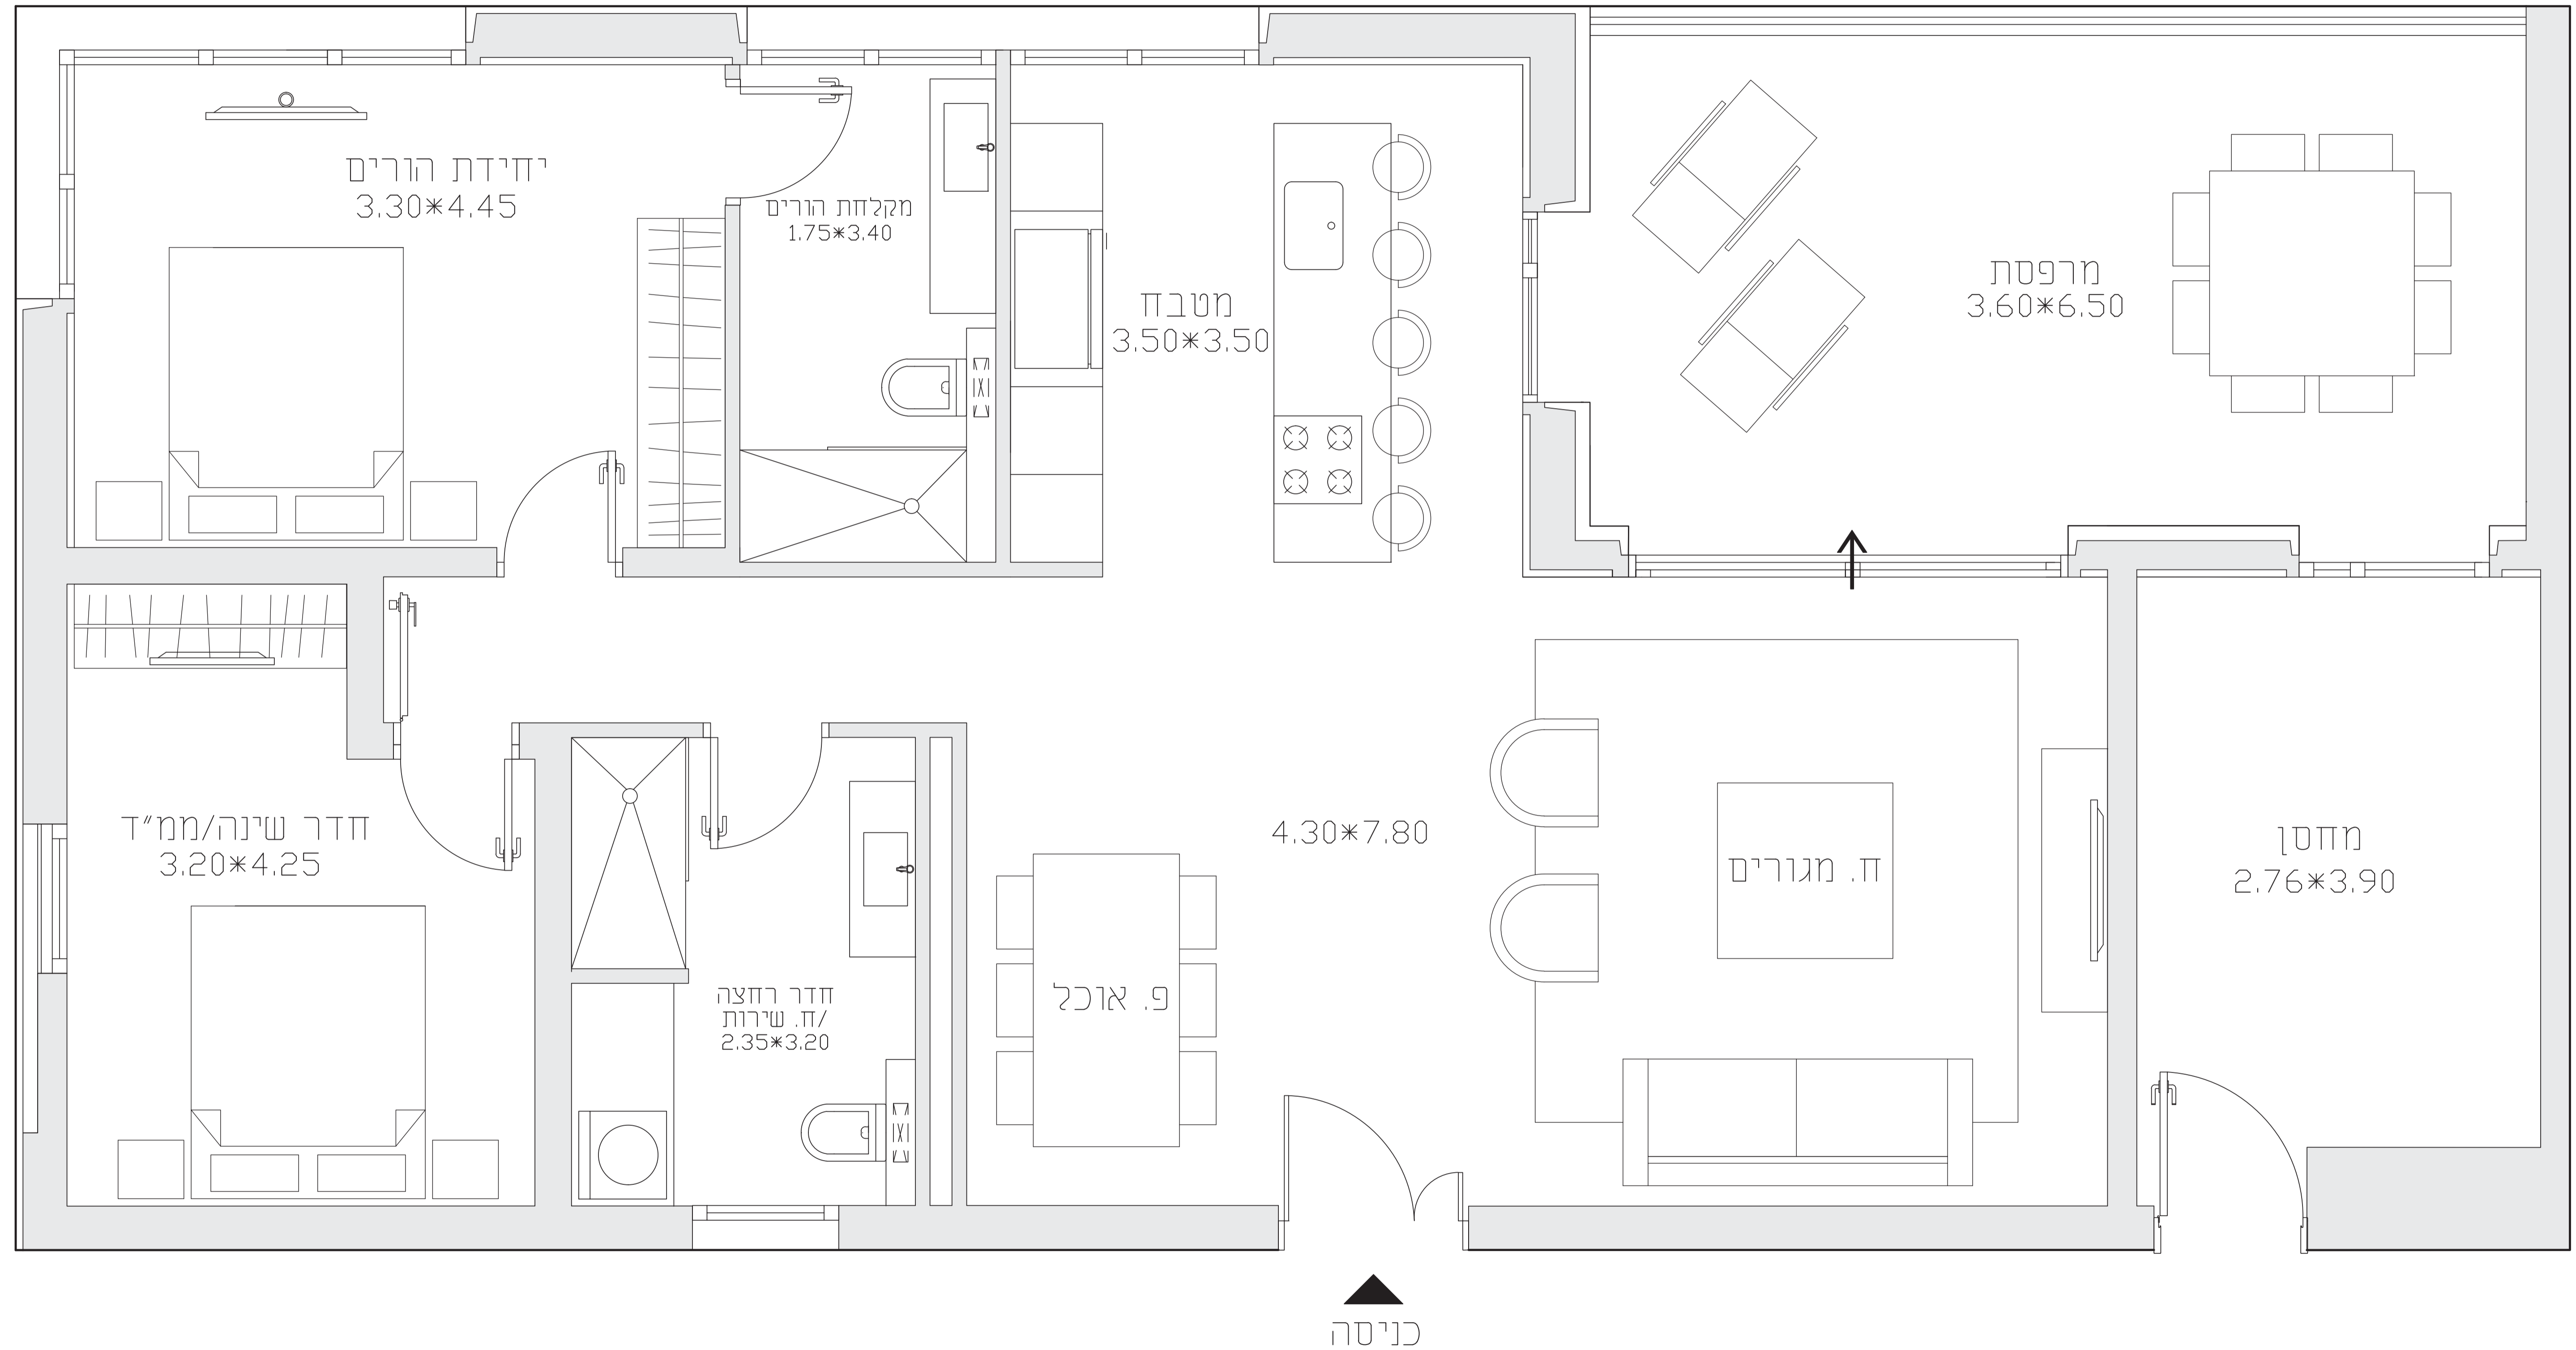

שטח מגורים כ-121 מ"ר  
שטח מרפסת כ-23.4 מ"ר  
שטח כולל כ-144.4 מ"ר

# BRIGA TOWERS

קומות 1-10 דירה 01

Plan for reference only  
- תכנית לעיון בלבד -  
- כפוף להיתר -