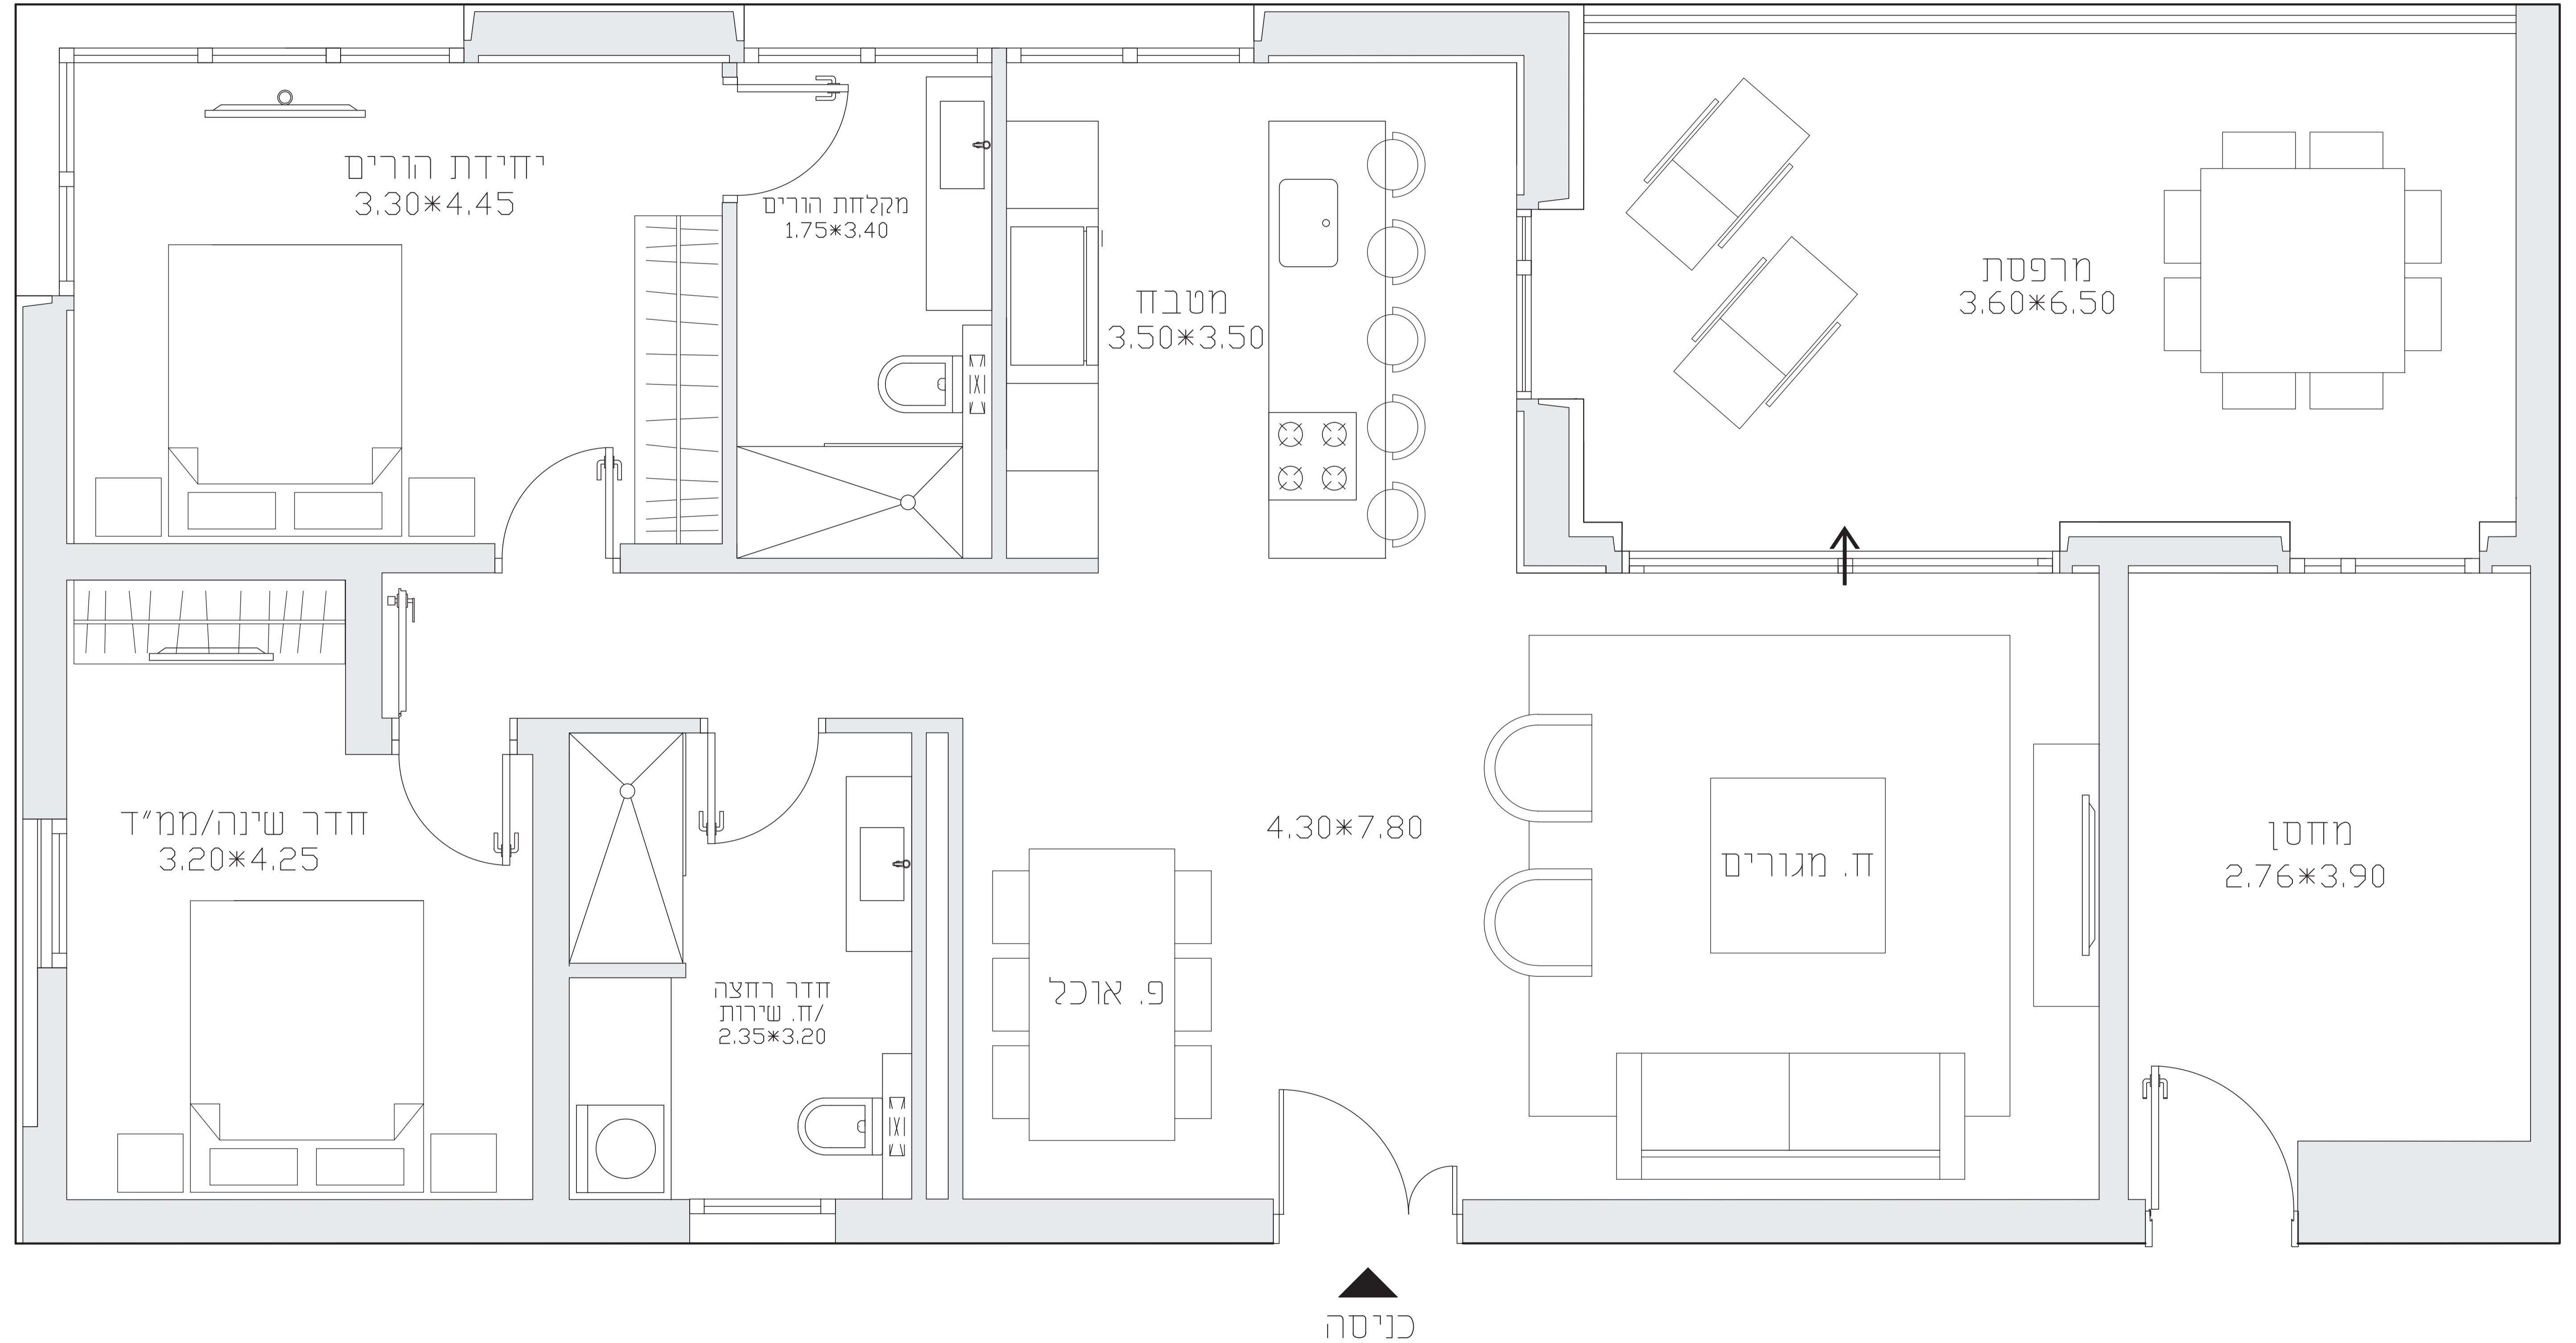

שטח מגורים כ-121 מ"ר
שטח מרפסת כ-23.4 מ"ר
שטח כולל כ-144.4 מ"ר

BRIGA TOWERS

קומות 1-10 דירה 01

Plan for reference only
- תכנית לעיון בלבד -
- כפוף להיתר -