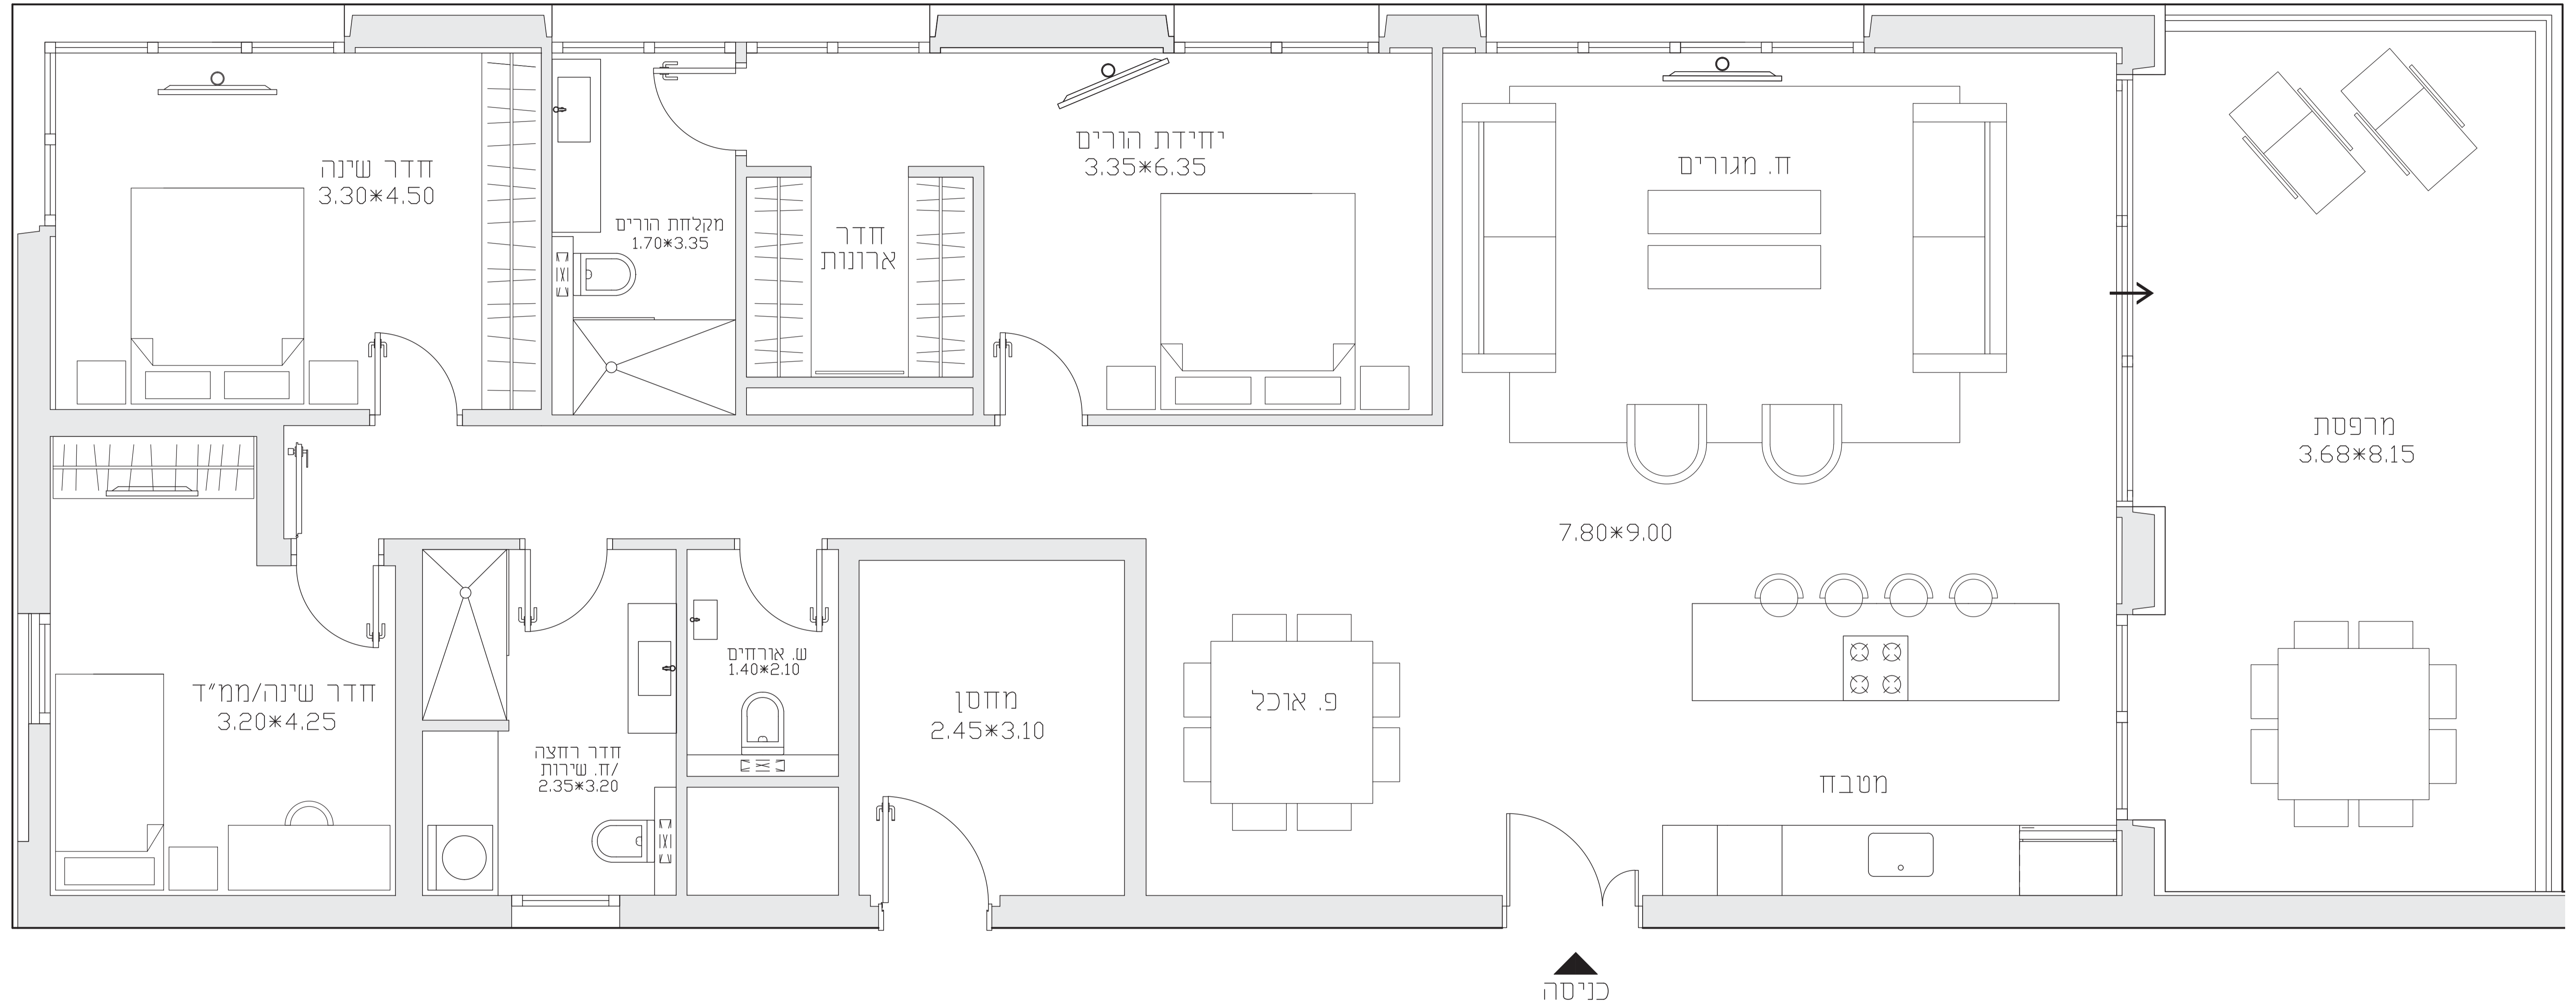

שטח מגורים כ-164.6 מ"ר  
שטח מרפסת כ-30 מ"ר  
שטח כולל כ-194.6 מ"ר

# BRIGA TOWERS

קומות 11-28 דירה 01

Plan for reference only  
- תכנית לעיון בלבד -  
- כפוף להיתר -