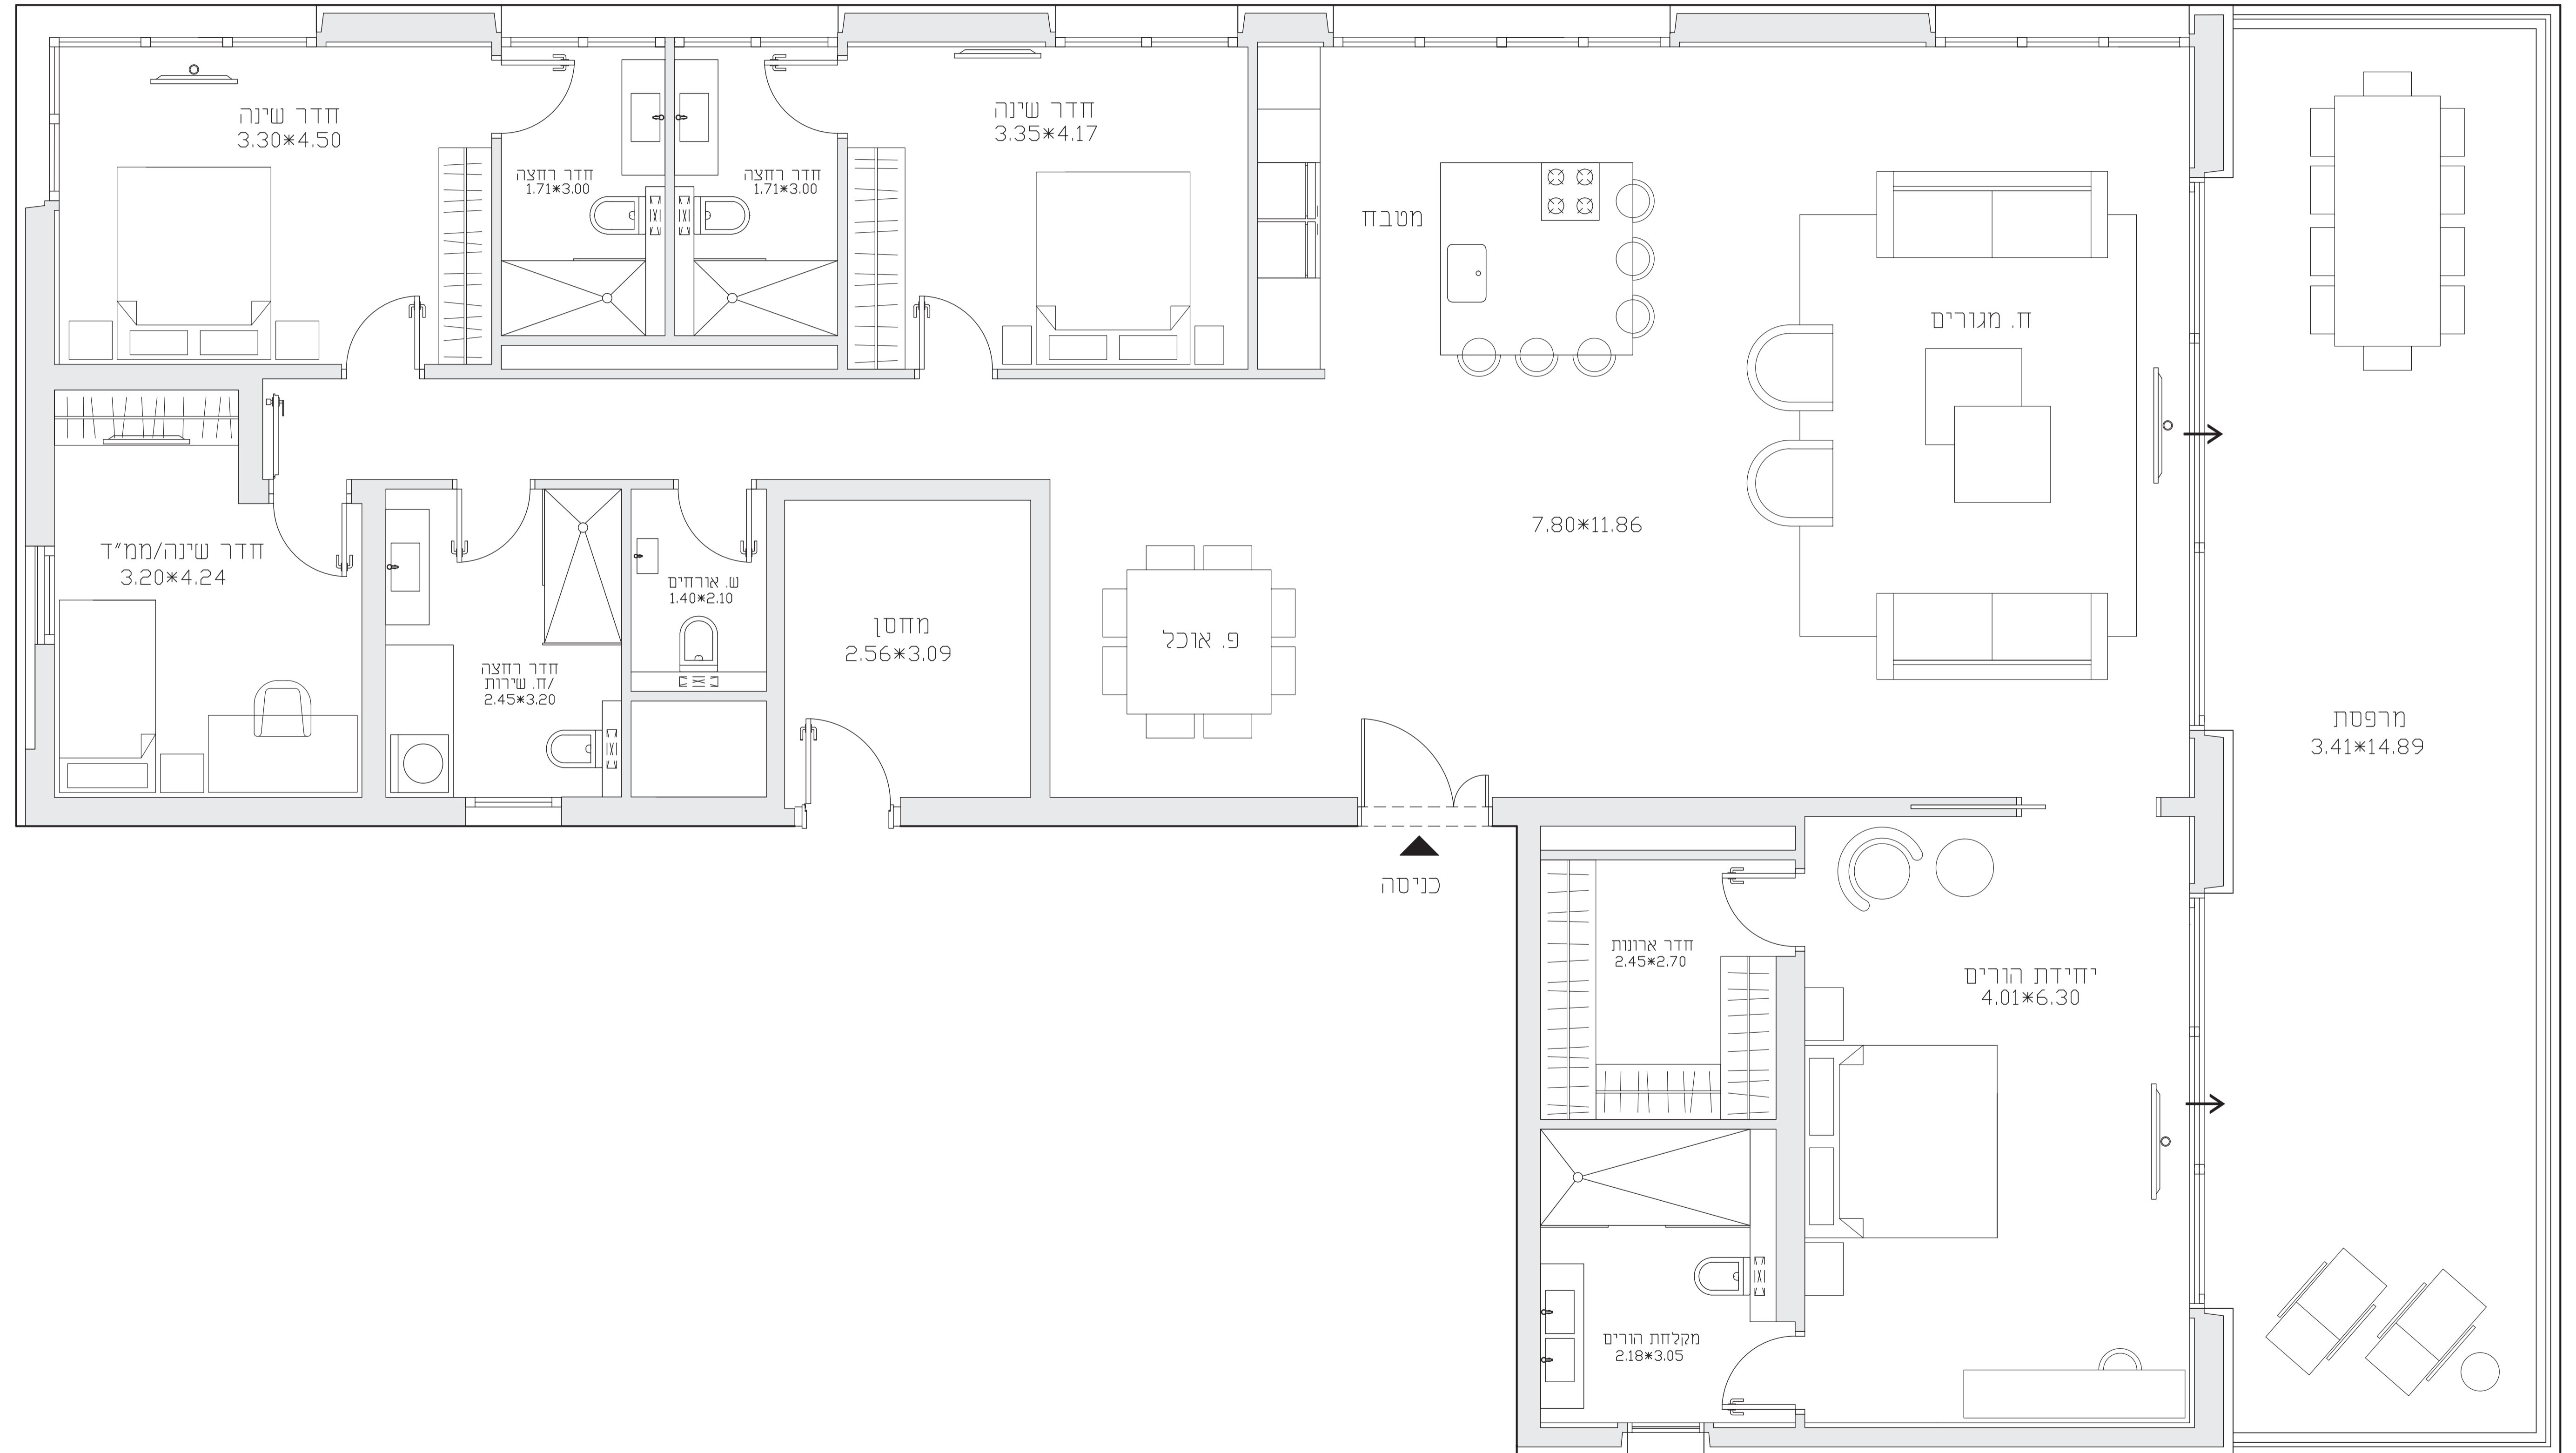

שטח מגורים כ-237.7 מ"ר
שטח מרפסת כ-50 מ"ר
שטח כולל כ-287.7 מ"ר

BRIGA TOWERS

קומות 29-32 דירה 01

Plan for reference only
- תכנית לעיון בלבד -
- כפוף להיתר -