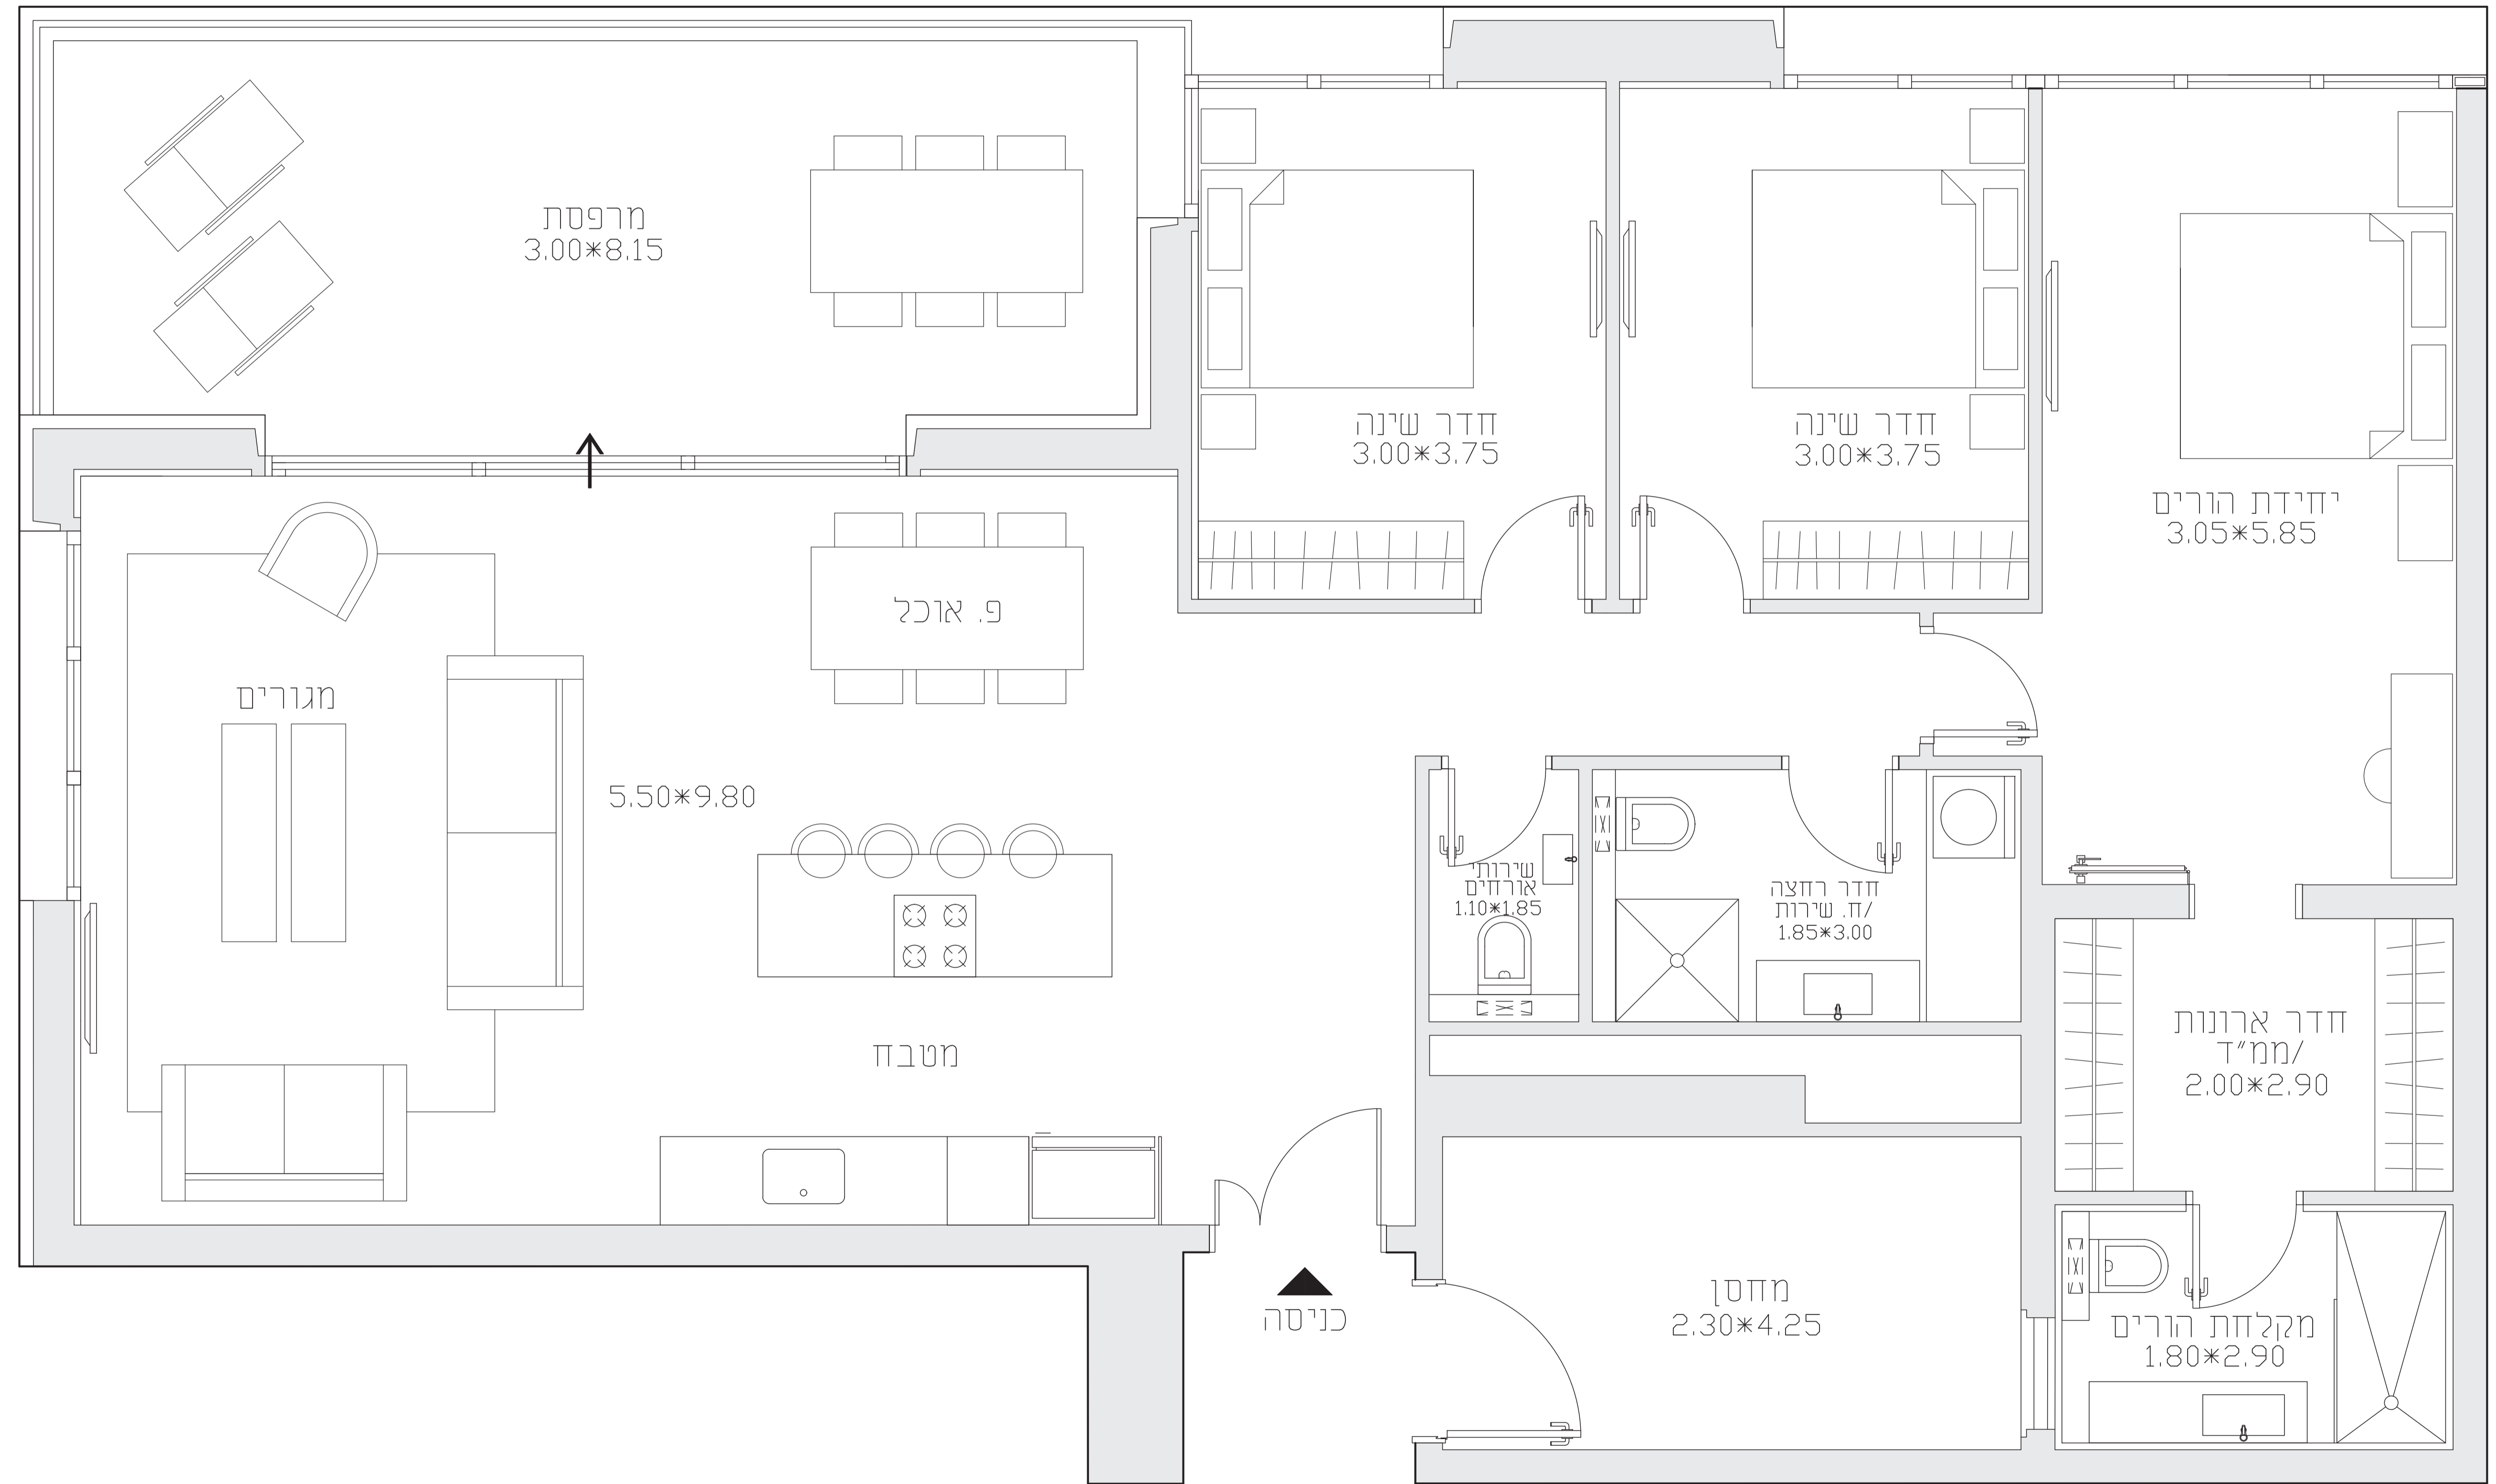

שטח מגורים כ-149.3 מ"ר  
שטח מרפסת כ-24.4 מ"ר  
שטח כולל כ-173.7 מ"ר

# BRIGA TOWERS

קומות 1-10 דירה 02

Plan for reference only  
- תכנית לעיון בלבד -  
- כפוף להיתר -