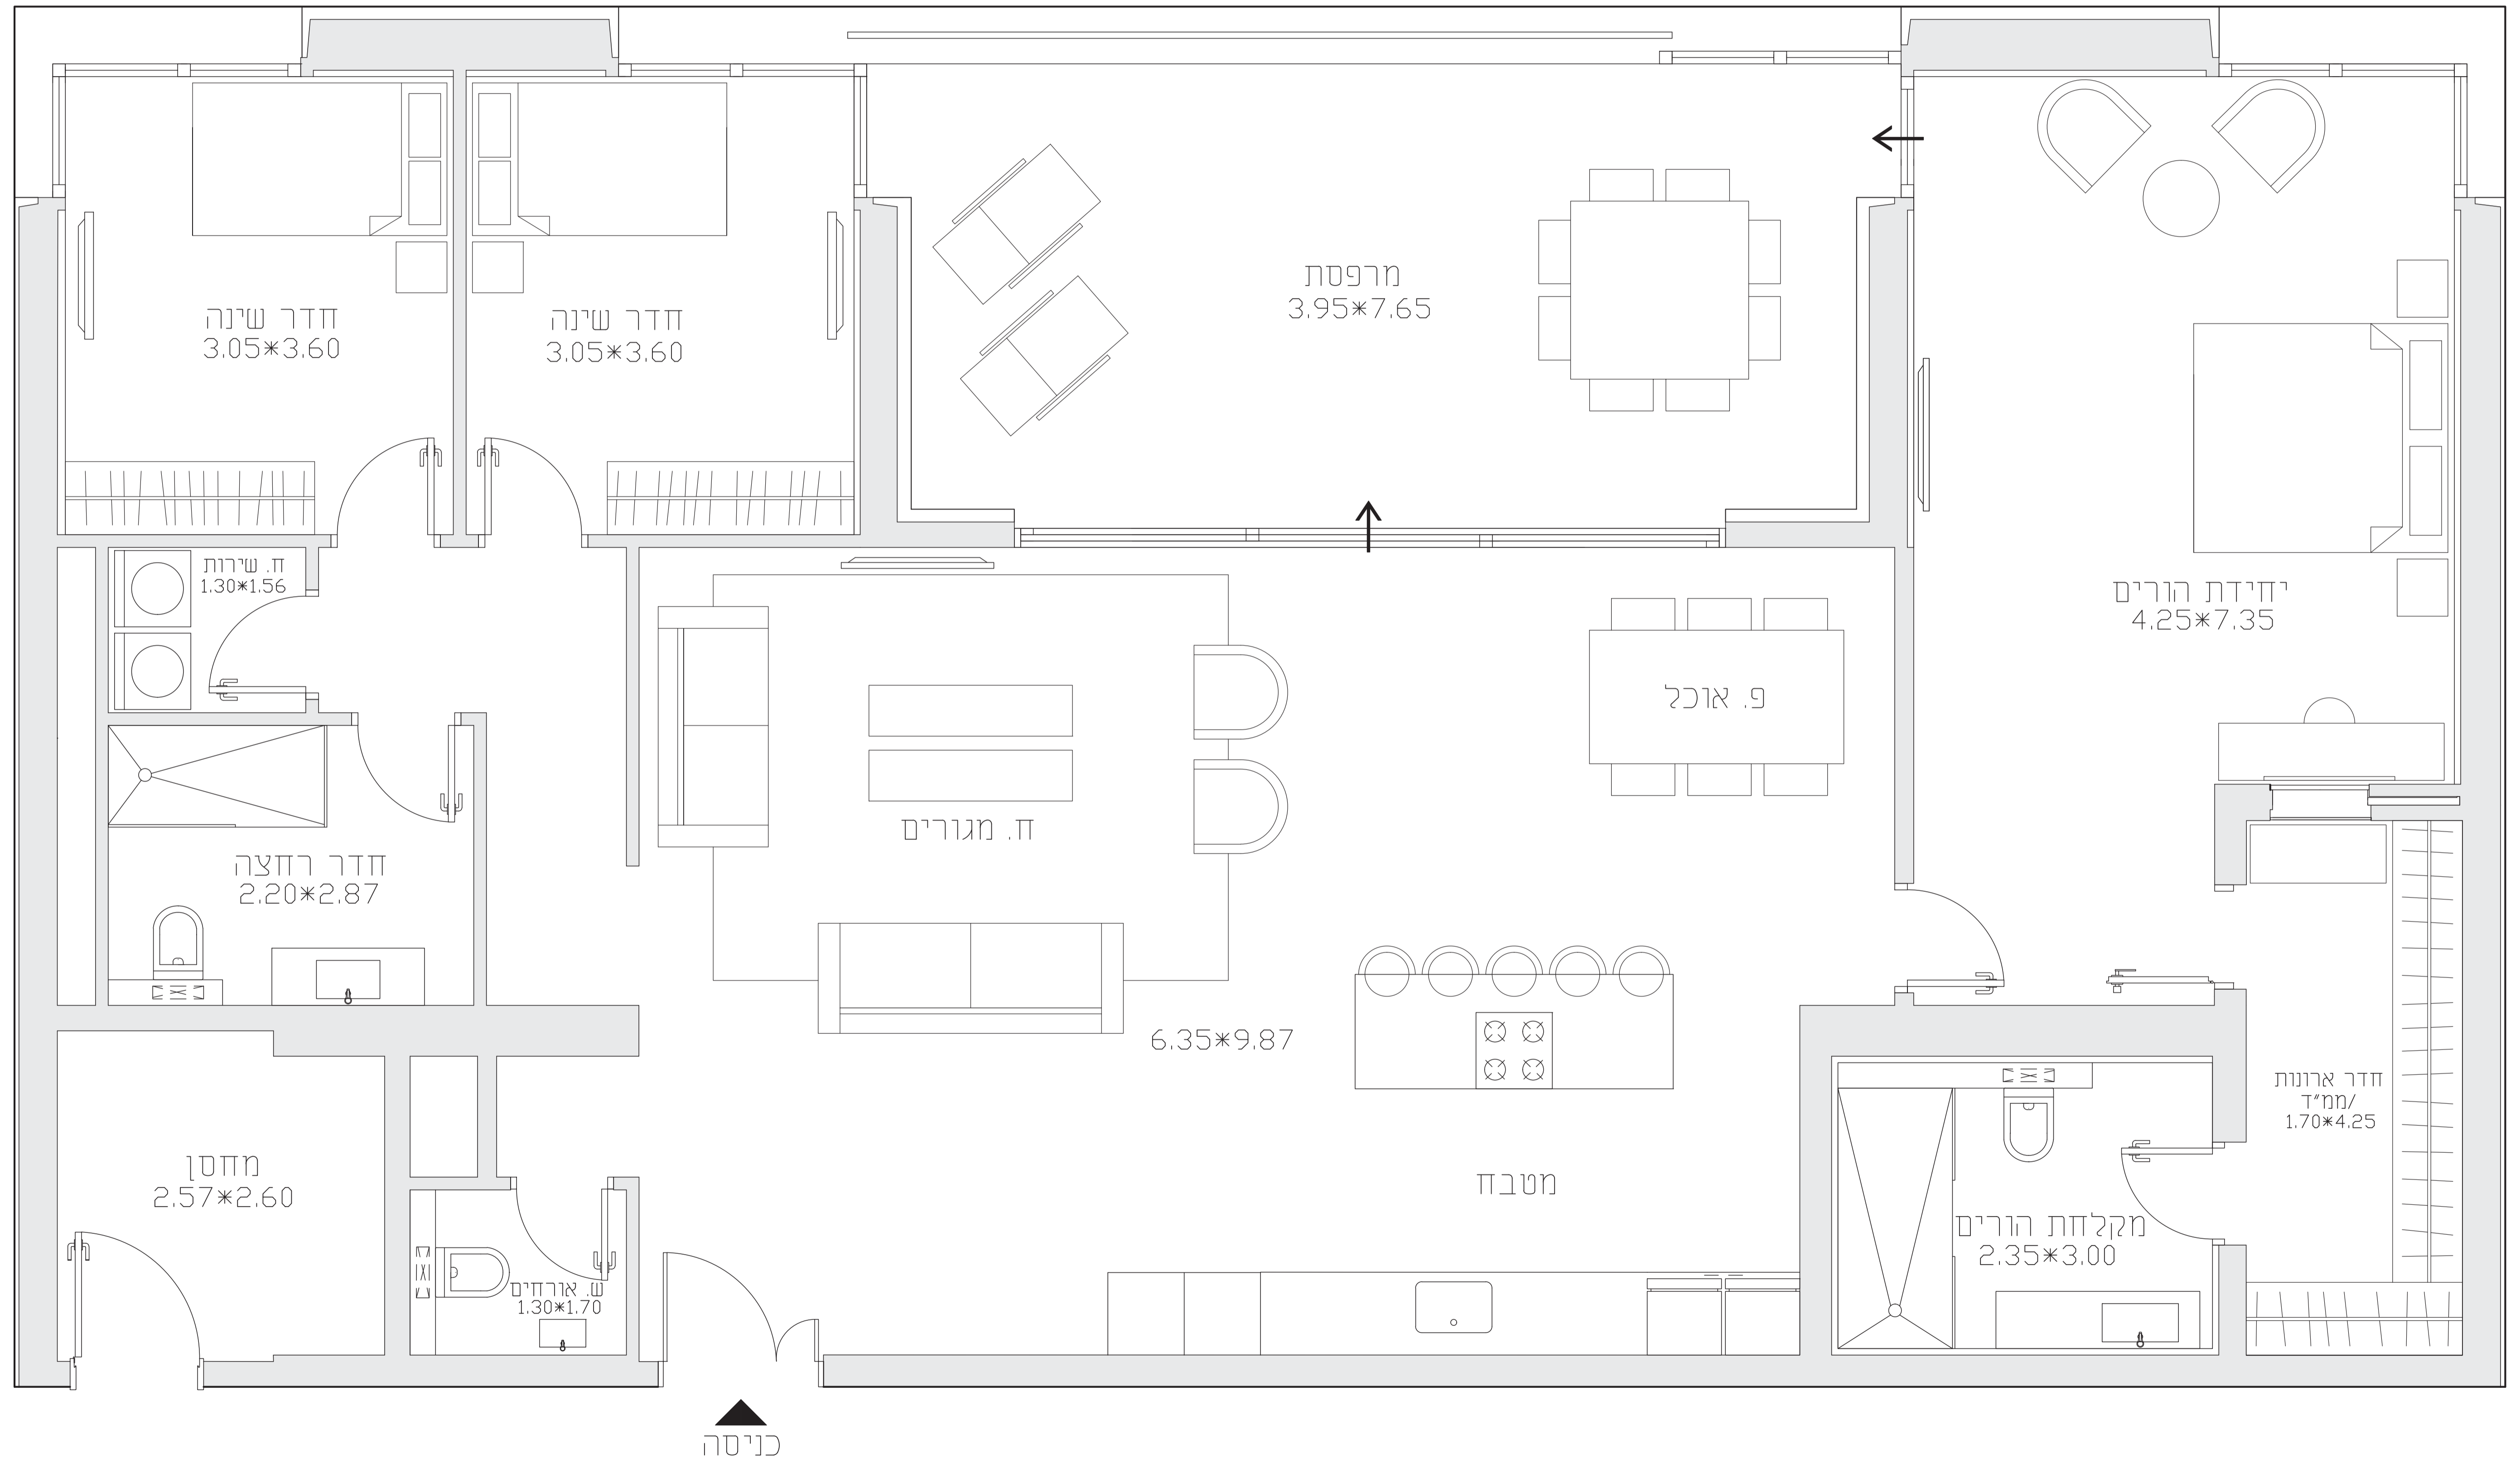

שטח מגורים כ-176.8 מ"ר
שטח מרפסת כ-30.2 מ"ר
שטח כולל כ-207 מ"ר

BRIGA TOWERS

קומת 11-28 דירה 02

Plan for reference only
- תכנית לעיון בלבד -
- כפוף להיתר -