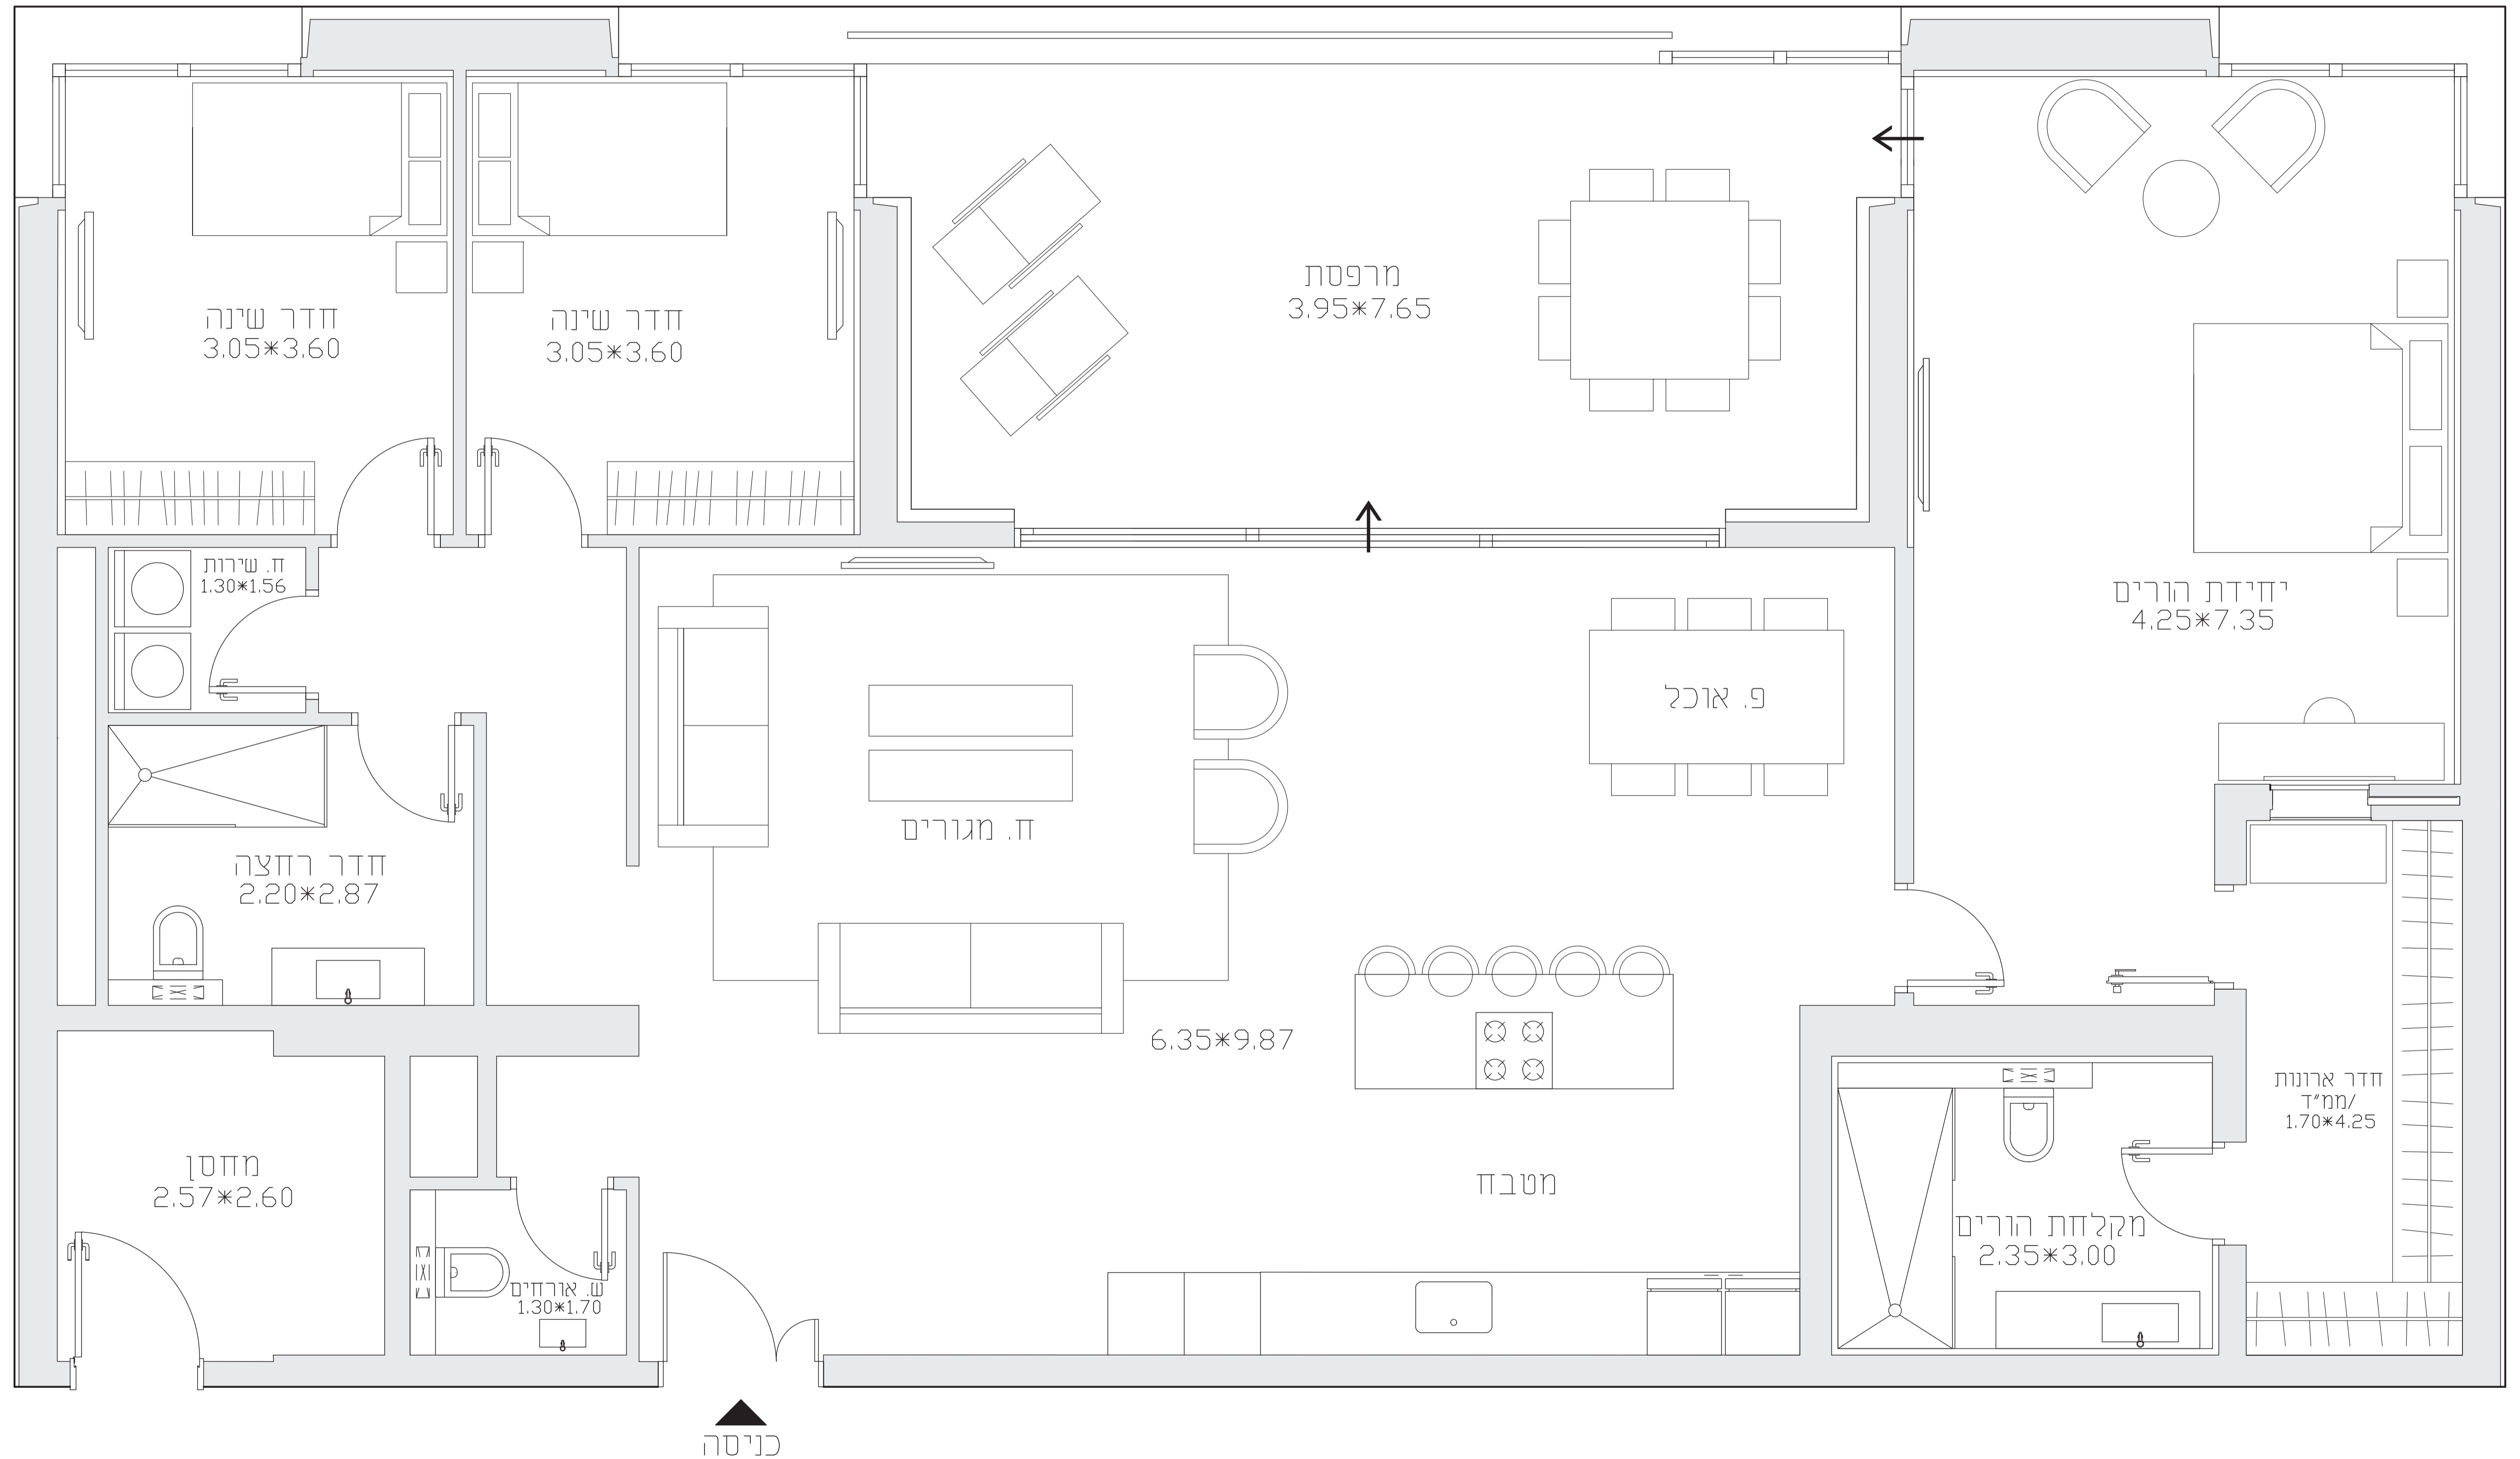

שטח מגורים כ-176.8 מ"ר  
שטח מרפסת כ-30.2 מ"ר  
שטח כולל כ-207 מ"ר

# BRIGA TOWERS

קומות 11-28 דירה 02

Plan for reference only  
- תכנית לעיון בלבד -  
- כפוף להיתר -