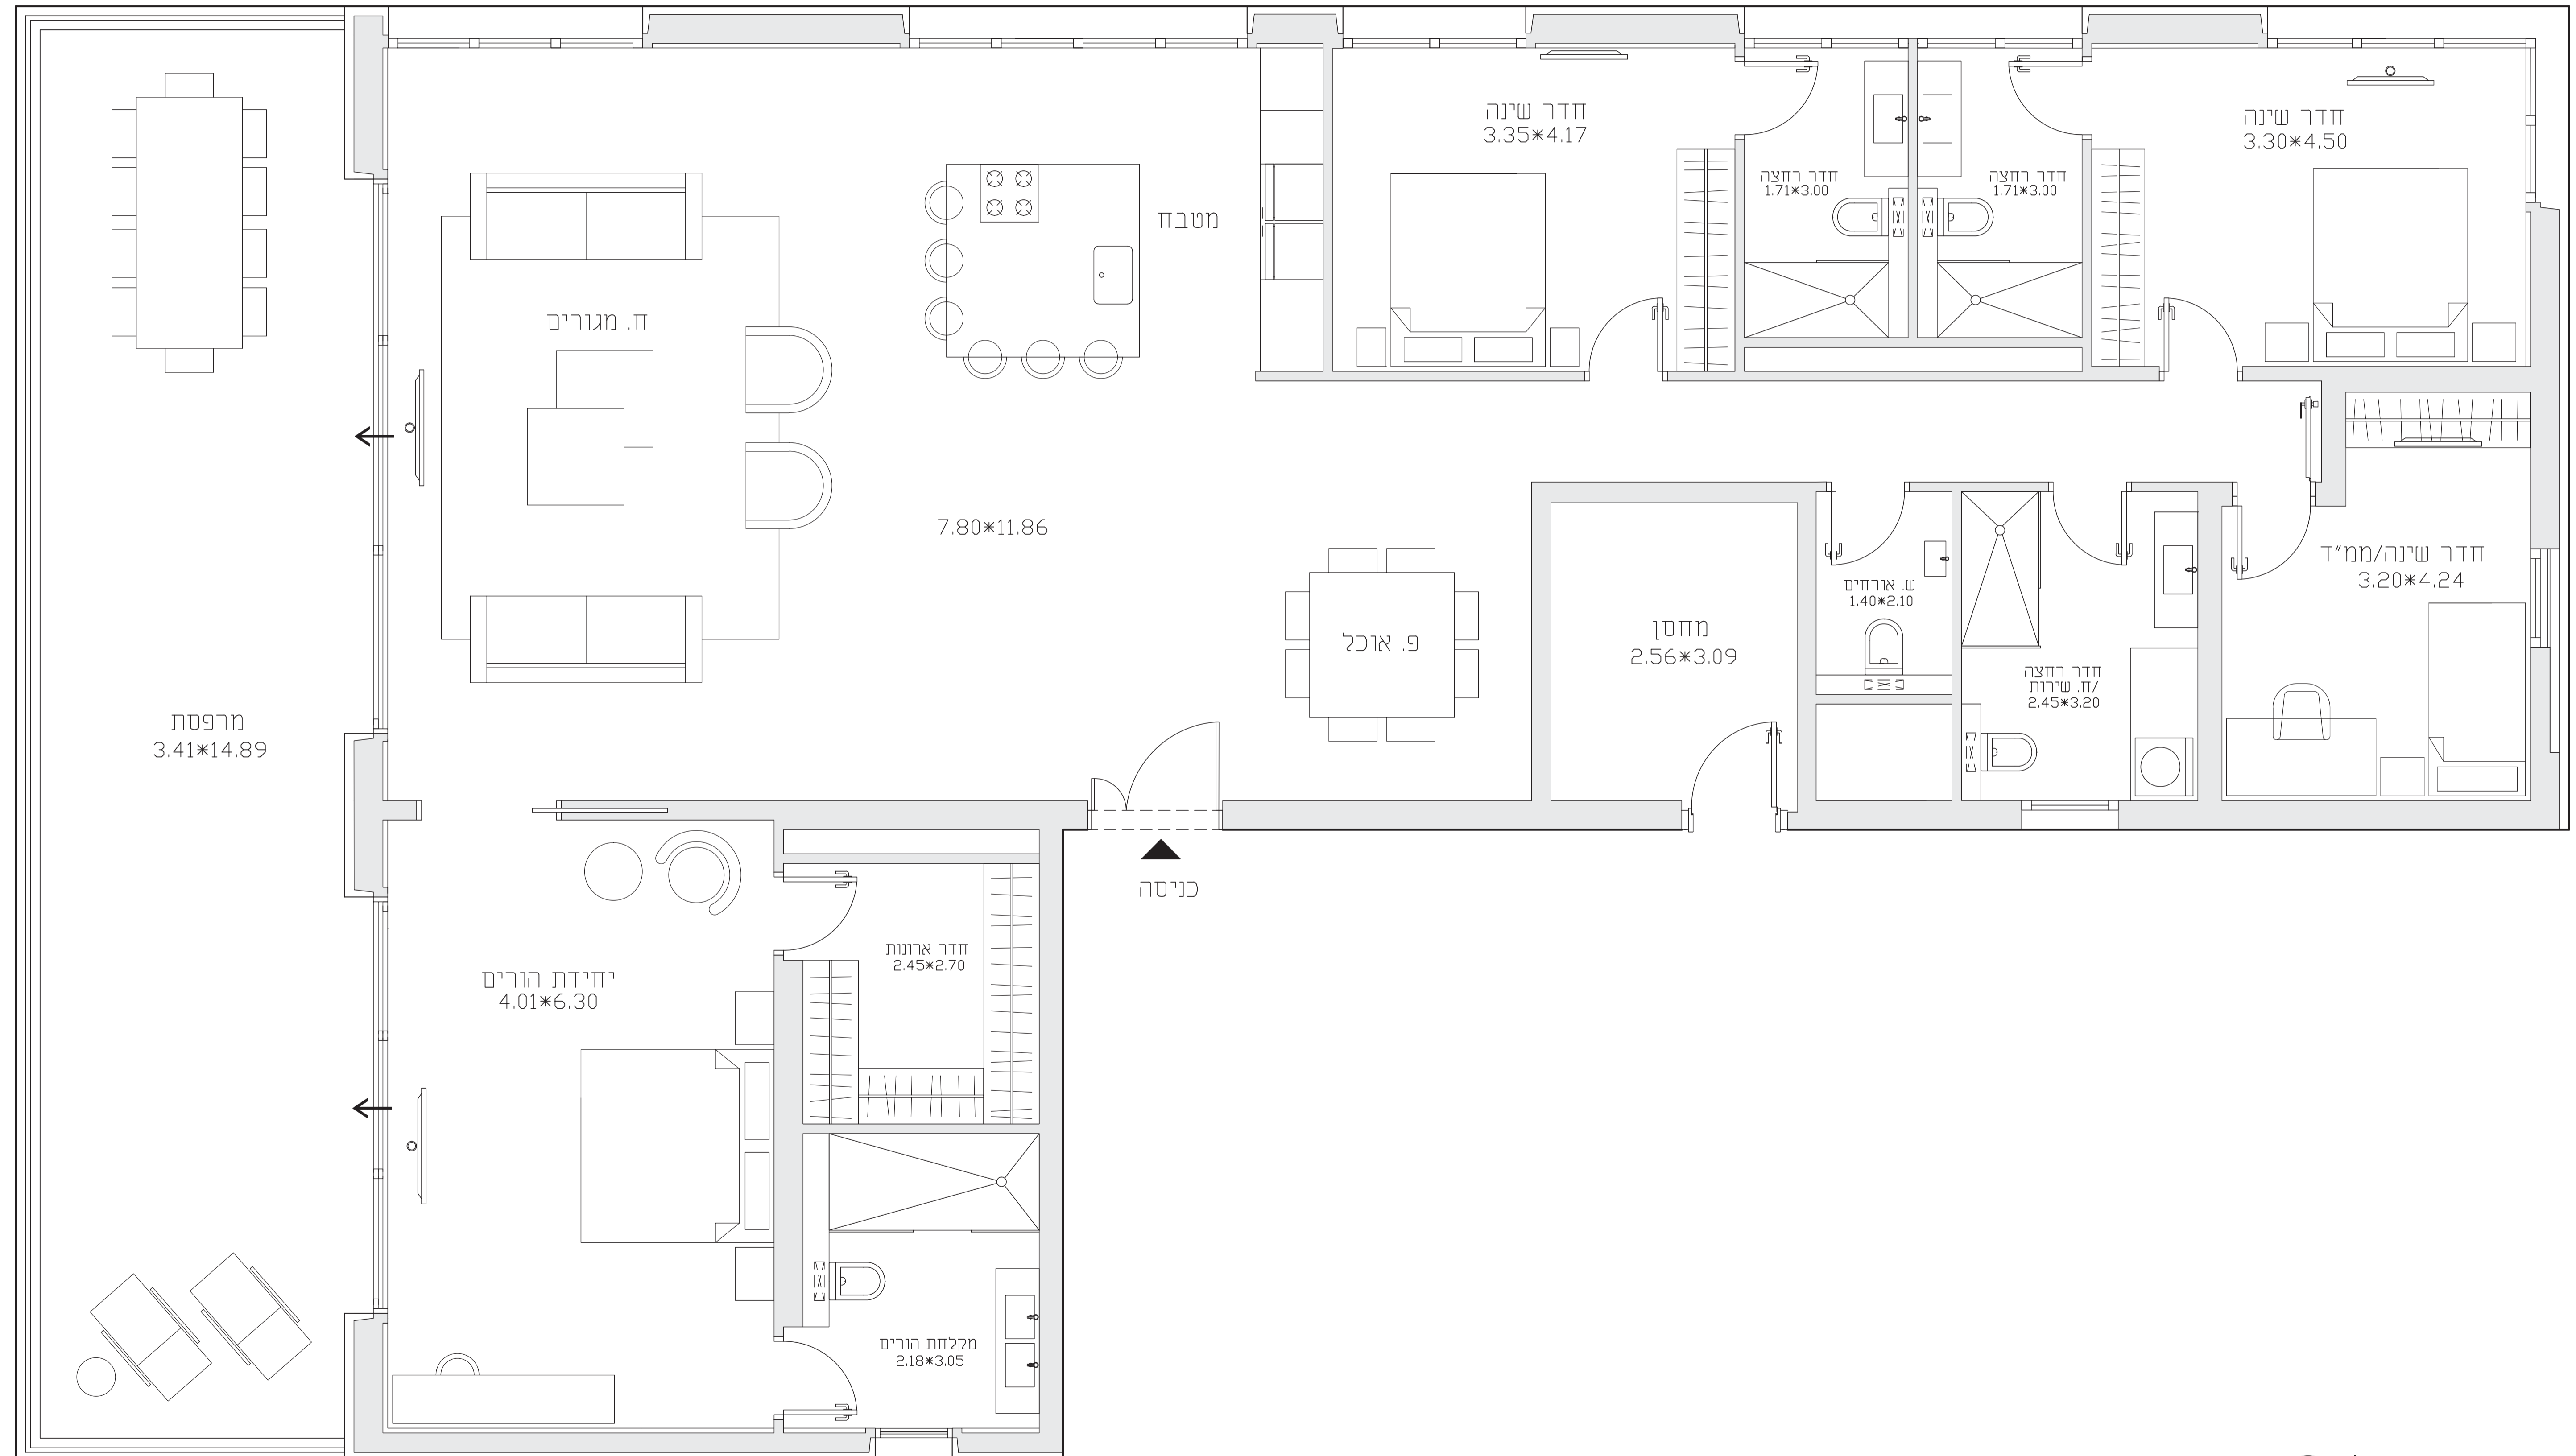

שטח מגורים כ-237.7 מ"ר
שטח מרפסת כ-50 מ"ר
שטח כולל כ-287.7 מ"ר

BRIGA TOWERS

קומות 29-32 דירה 02

Plan for reference only
- תכנית לעיון בלבד -
- כפוף להיתר -