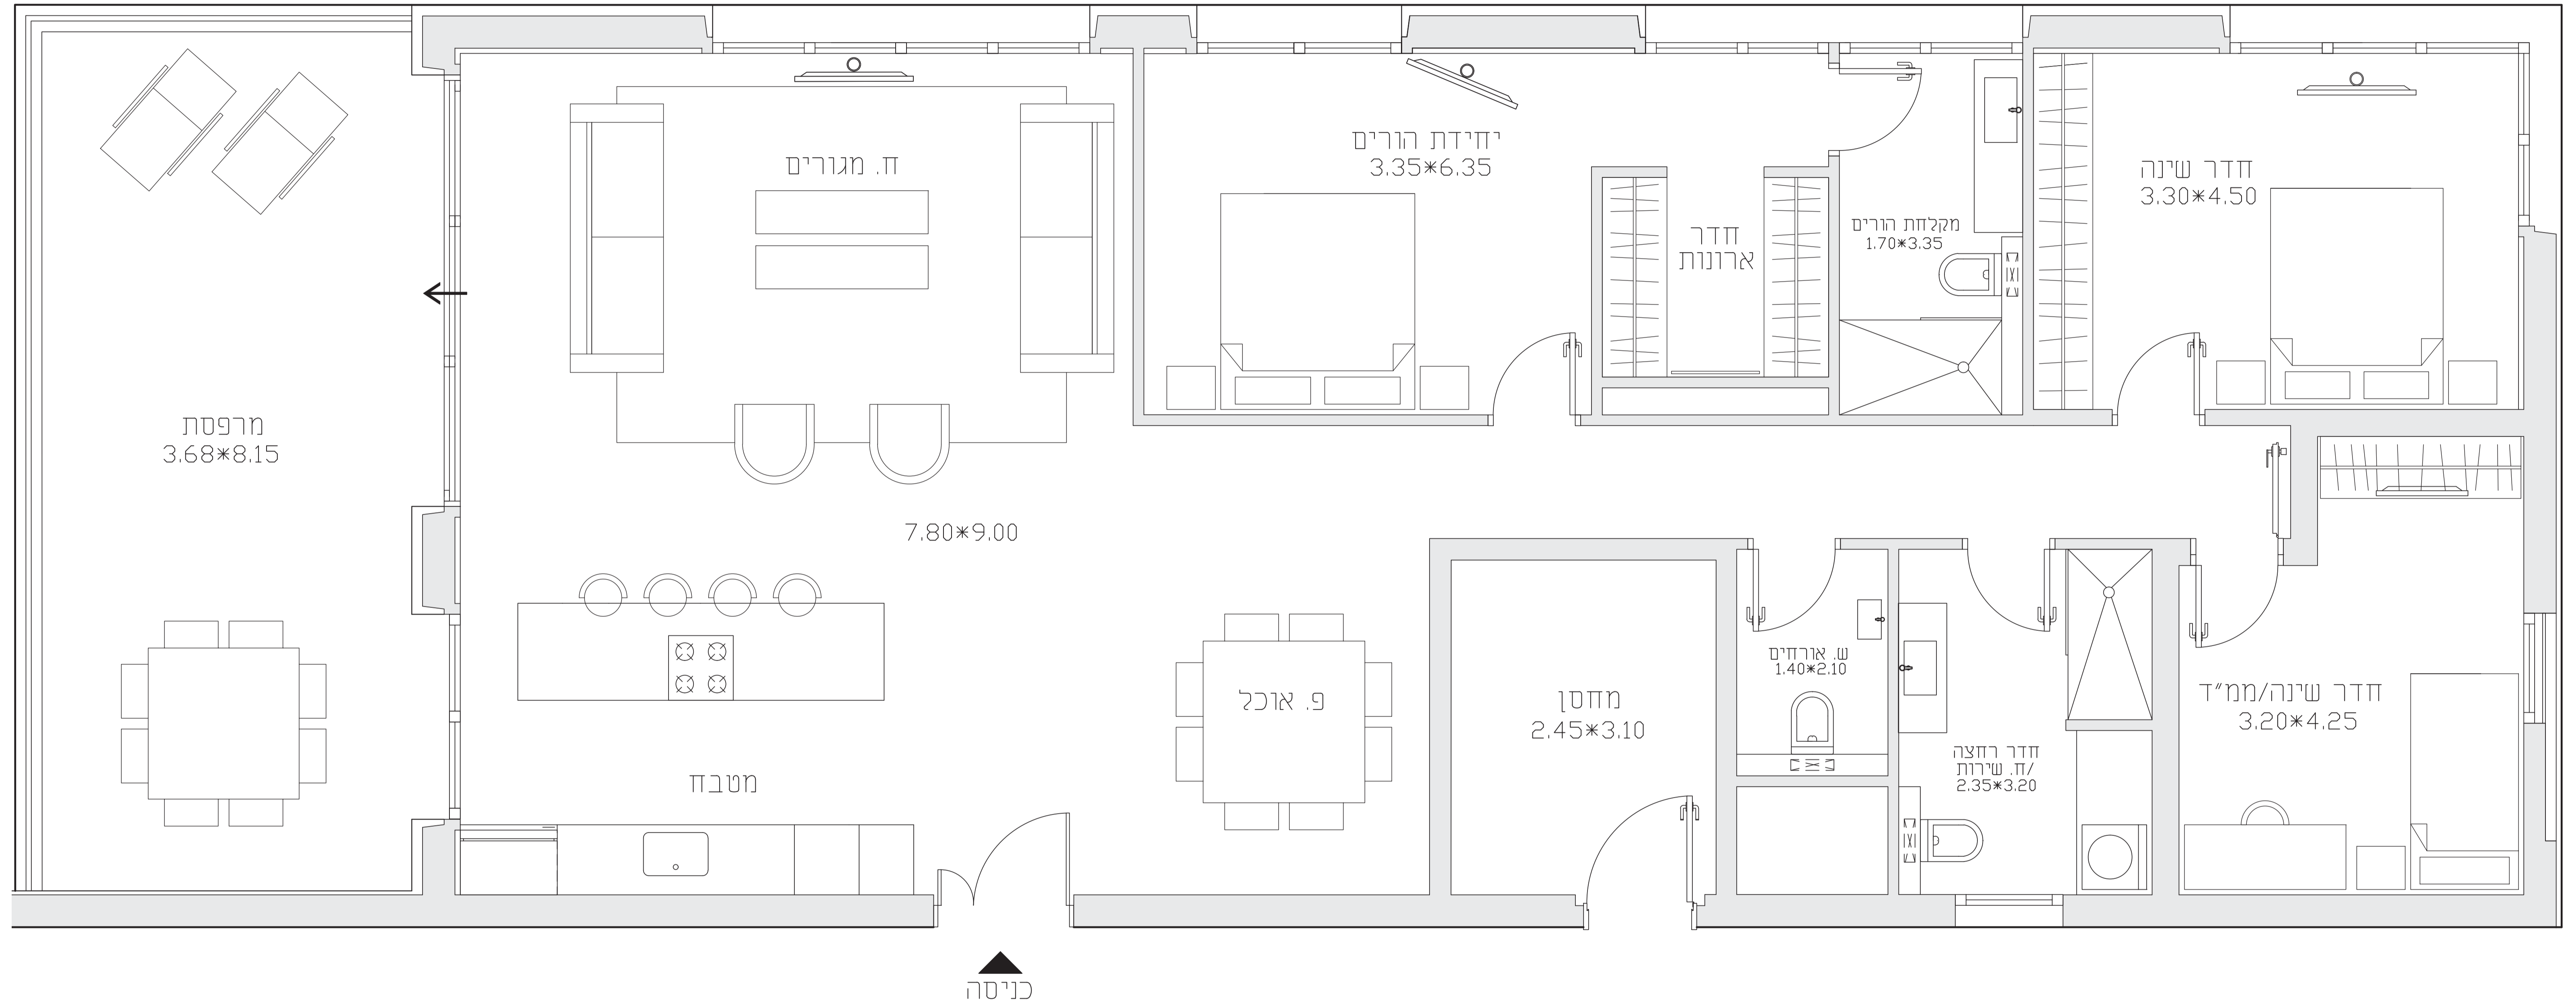

שטח מגורים כ-164.6 מ"ר
שטח מרפסת כ-30 מ"ר
שטח כולל כ-194.6 מ"ר

BRIGA TOWERS

קומות 11-28 דירה 03

Plan for reference only
- תכנית לעיון בלבד -
- כפוף להיתר -