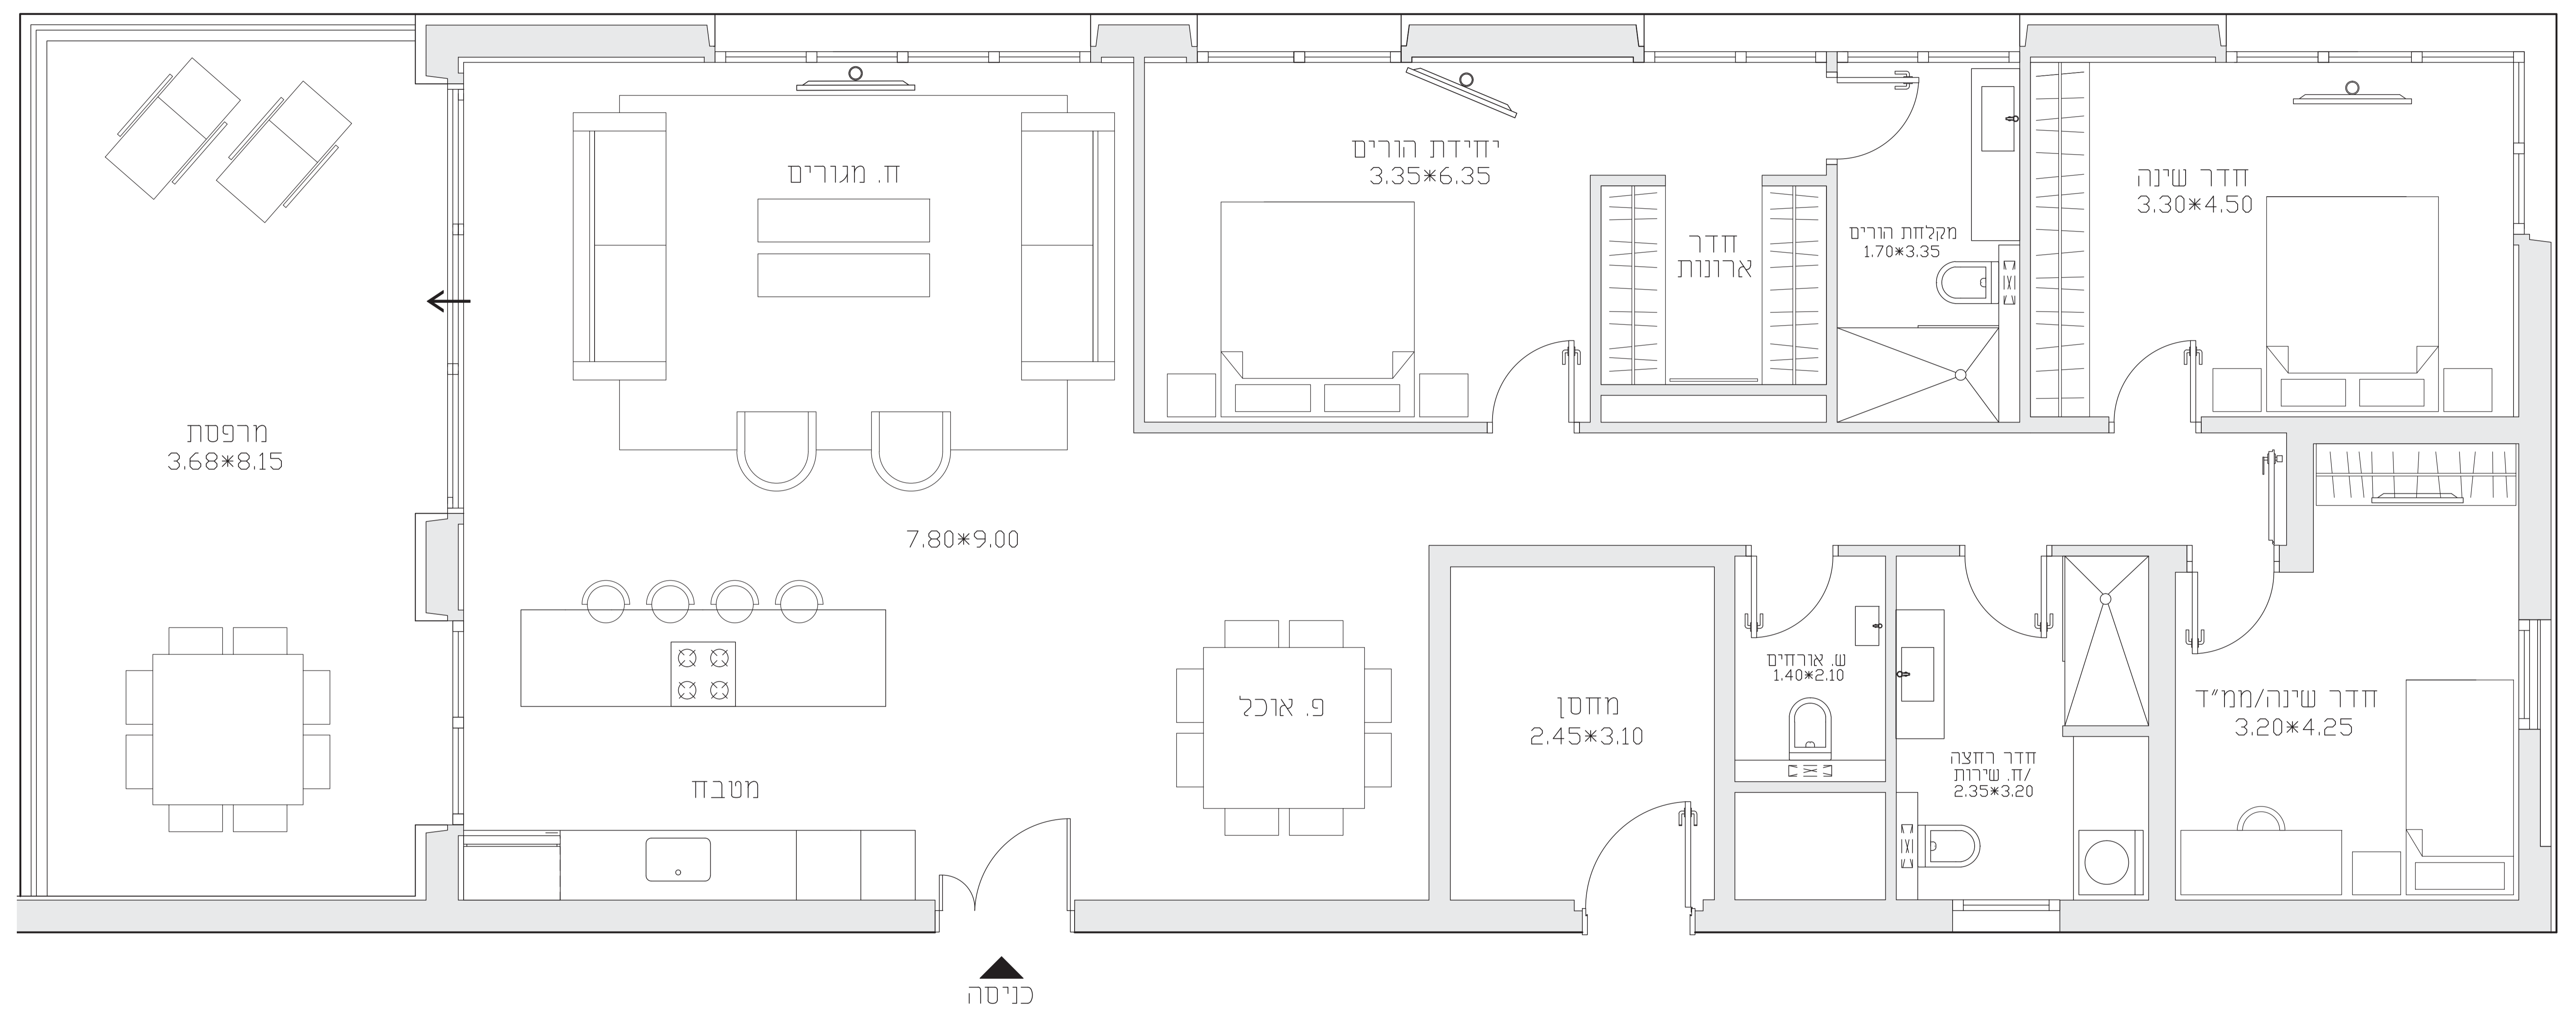

שטח מגורים כ-164.6 מ"ר
שטח מרפסת כ-30 מ"ר
שטח כולל כ-194.6 מ"ר

BRIGA TOWERS

קומות 11-28 דירה 03

Plan for reference only
- תכנית לעיון בלבד -
- כפוף להיתר -