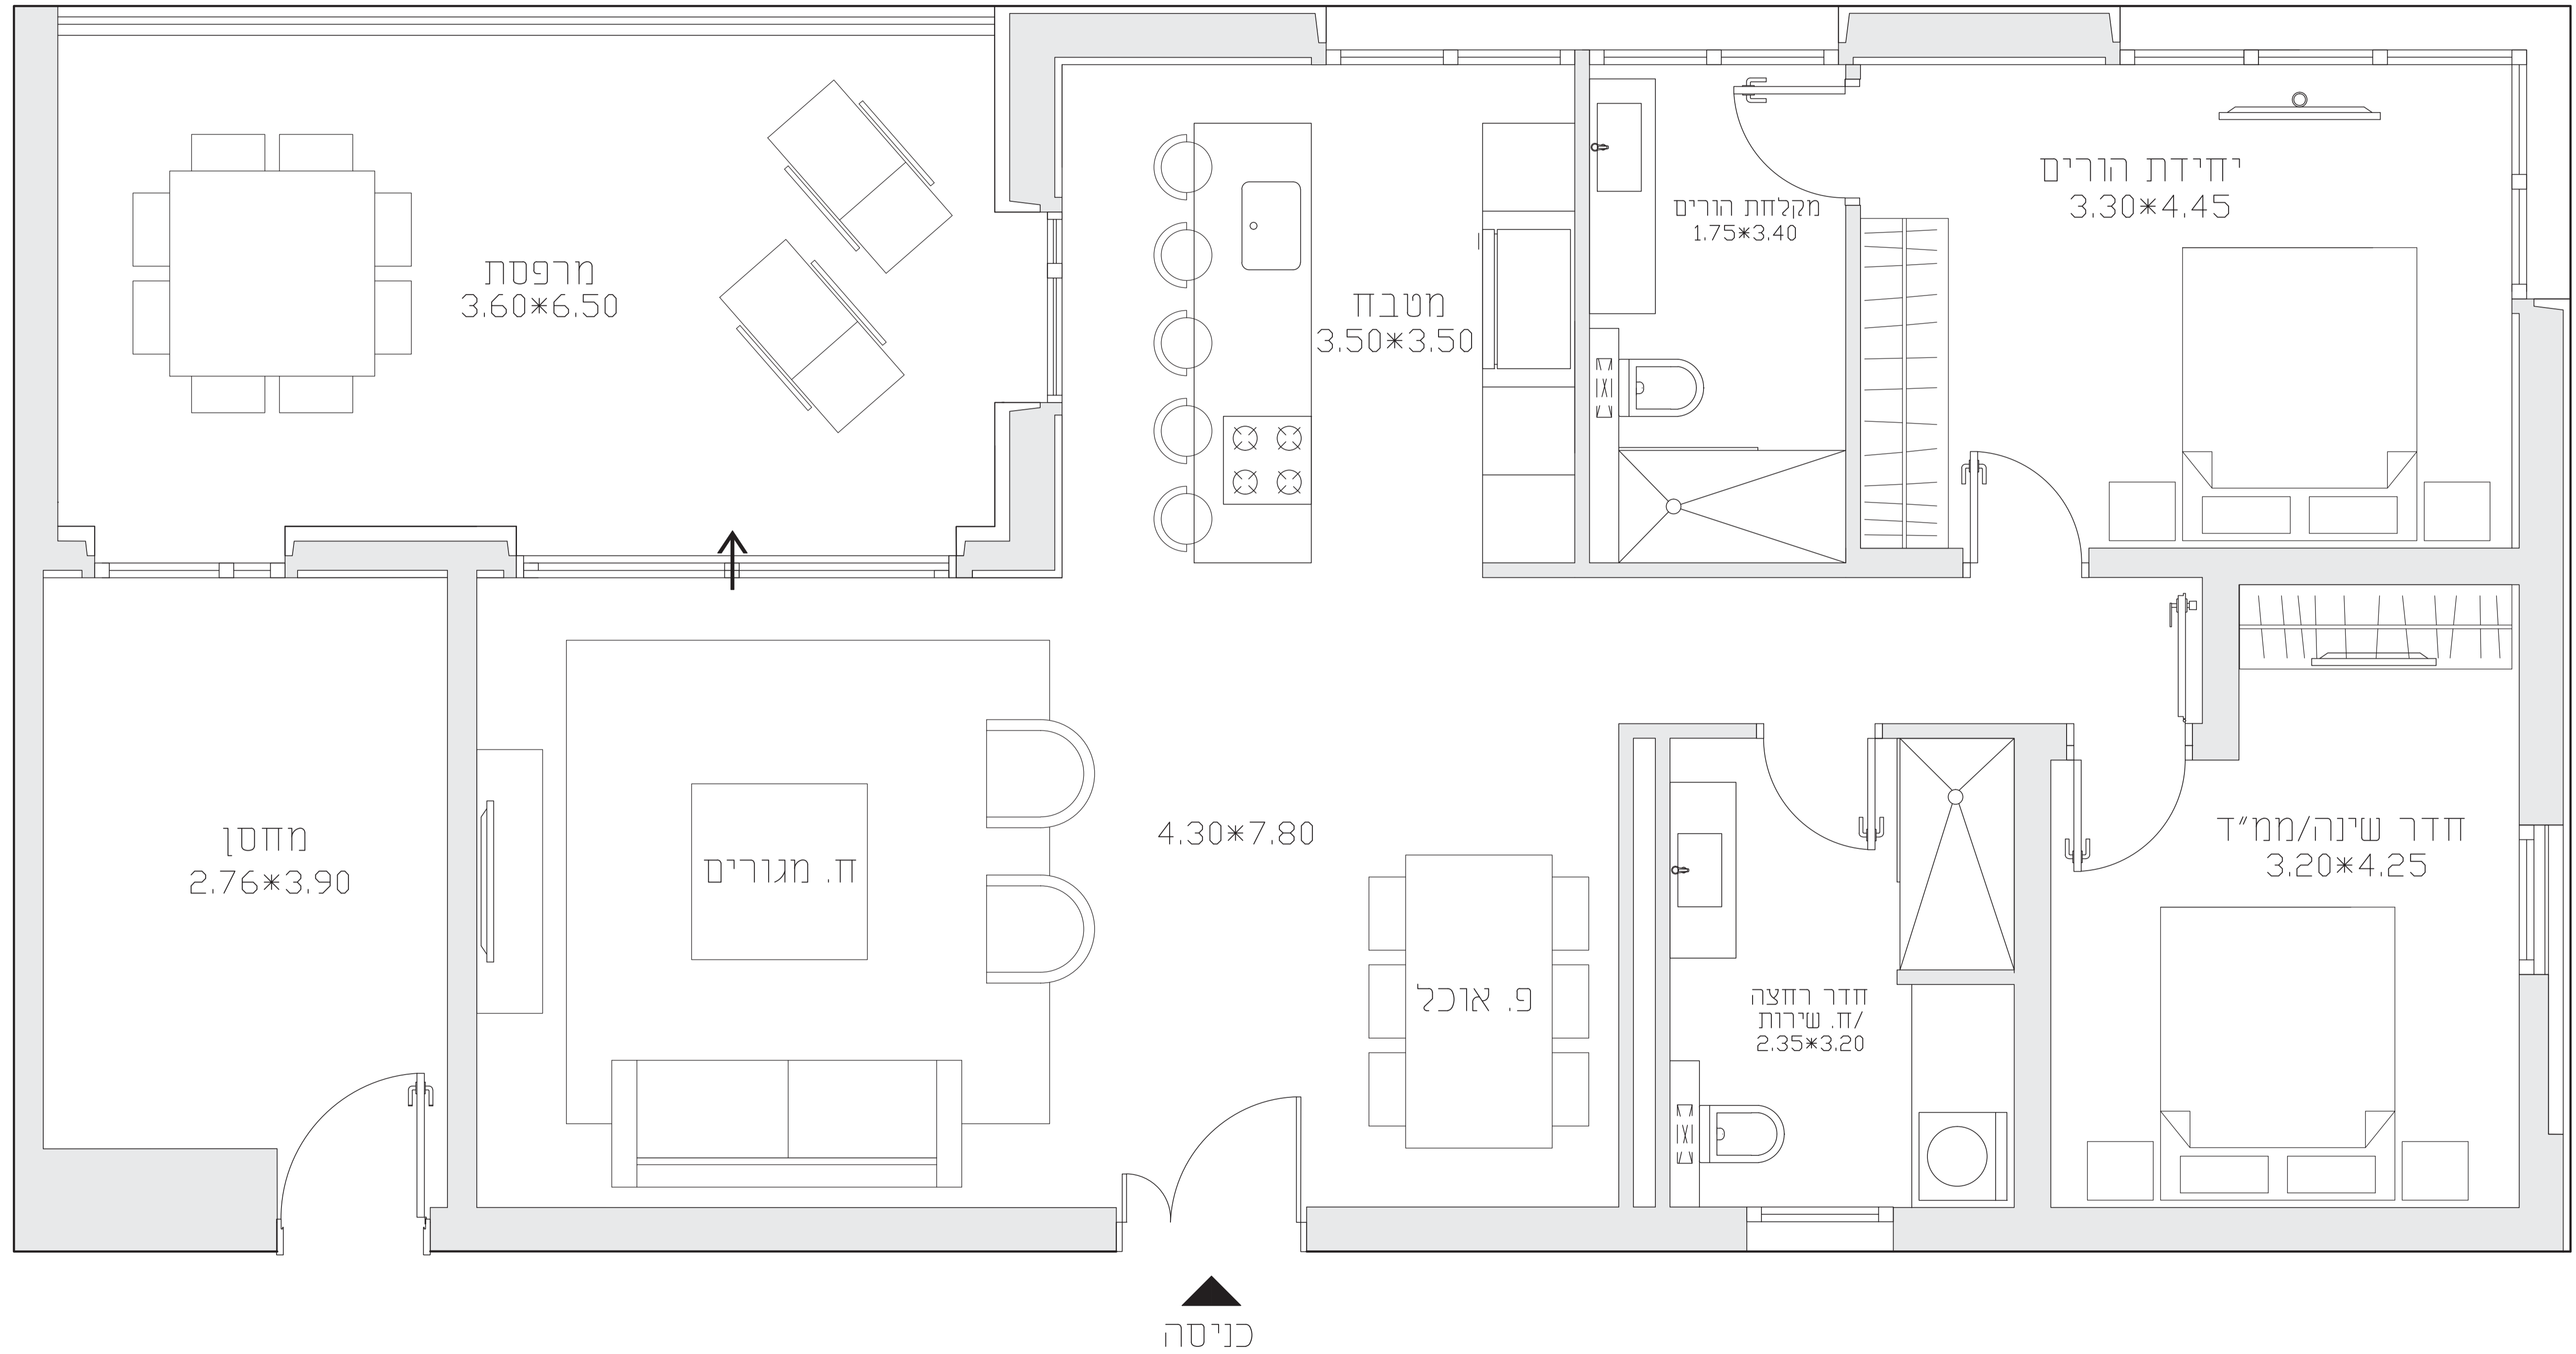

שטח מגורים כ-121 מ"ר  
שטח מרפסת כ-23.4 מ"ר  
שטח כולל כ-144.4 מ"ר

# BRIGA TOWERS

קומות 1-10 דירה 04

Plan for reference only  
- תכנית לעיון בלבד -  
- כפוף להיתר -