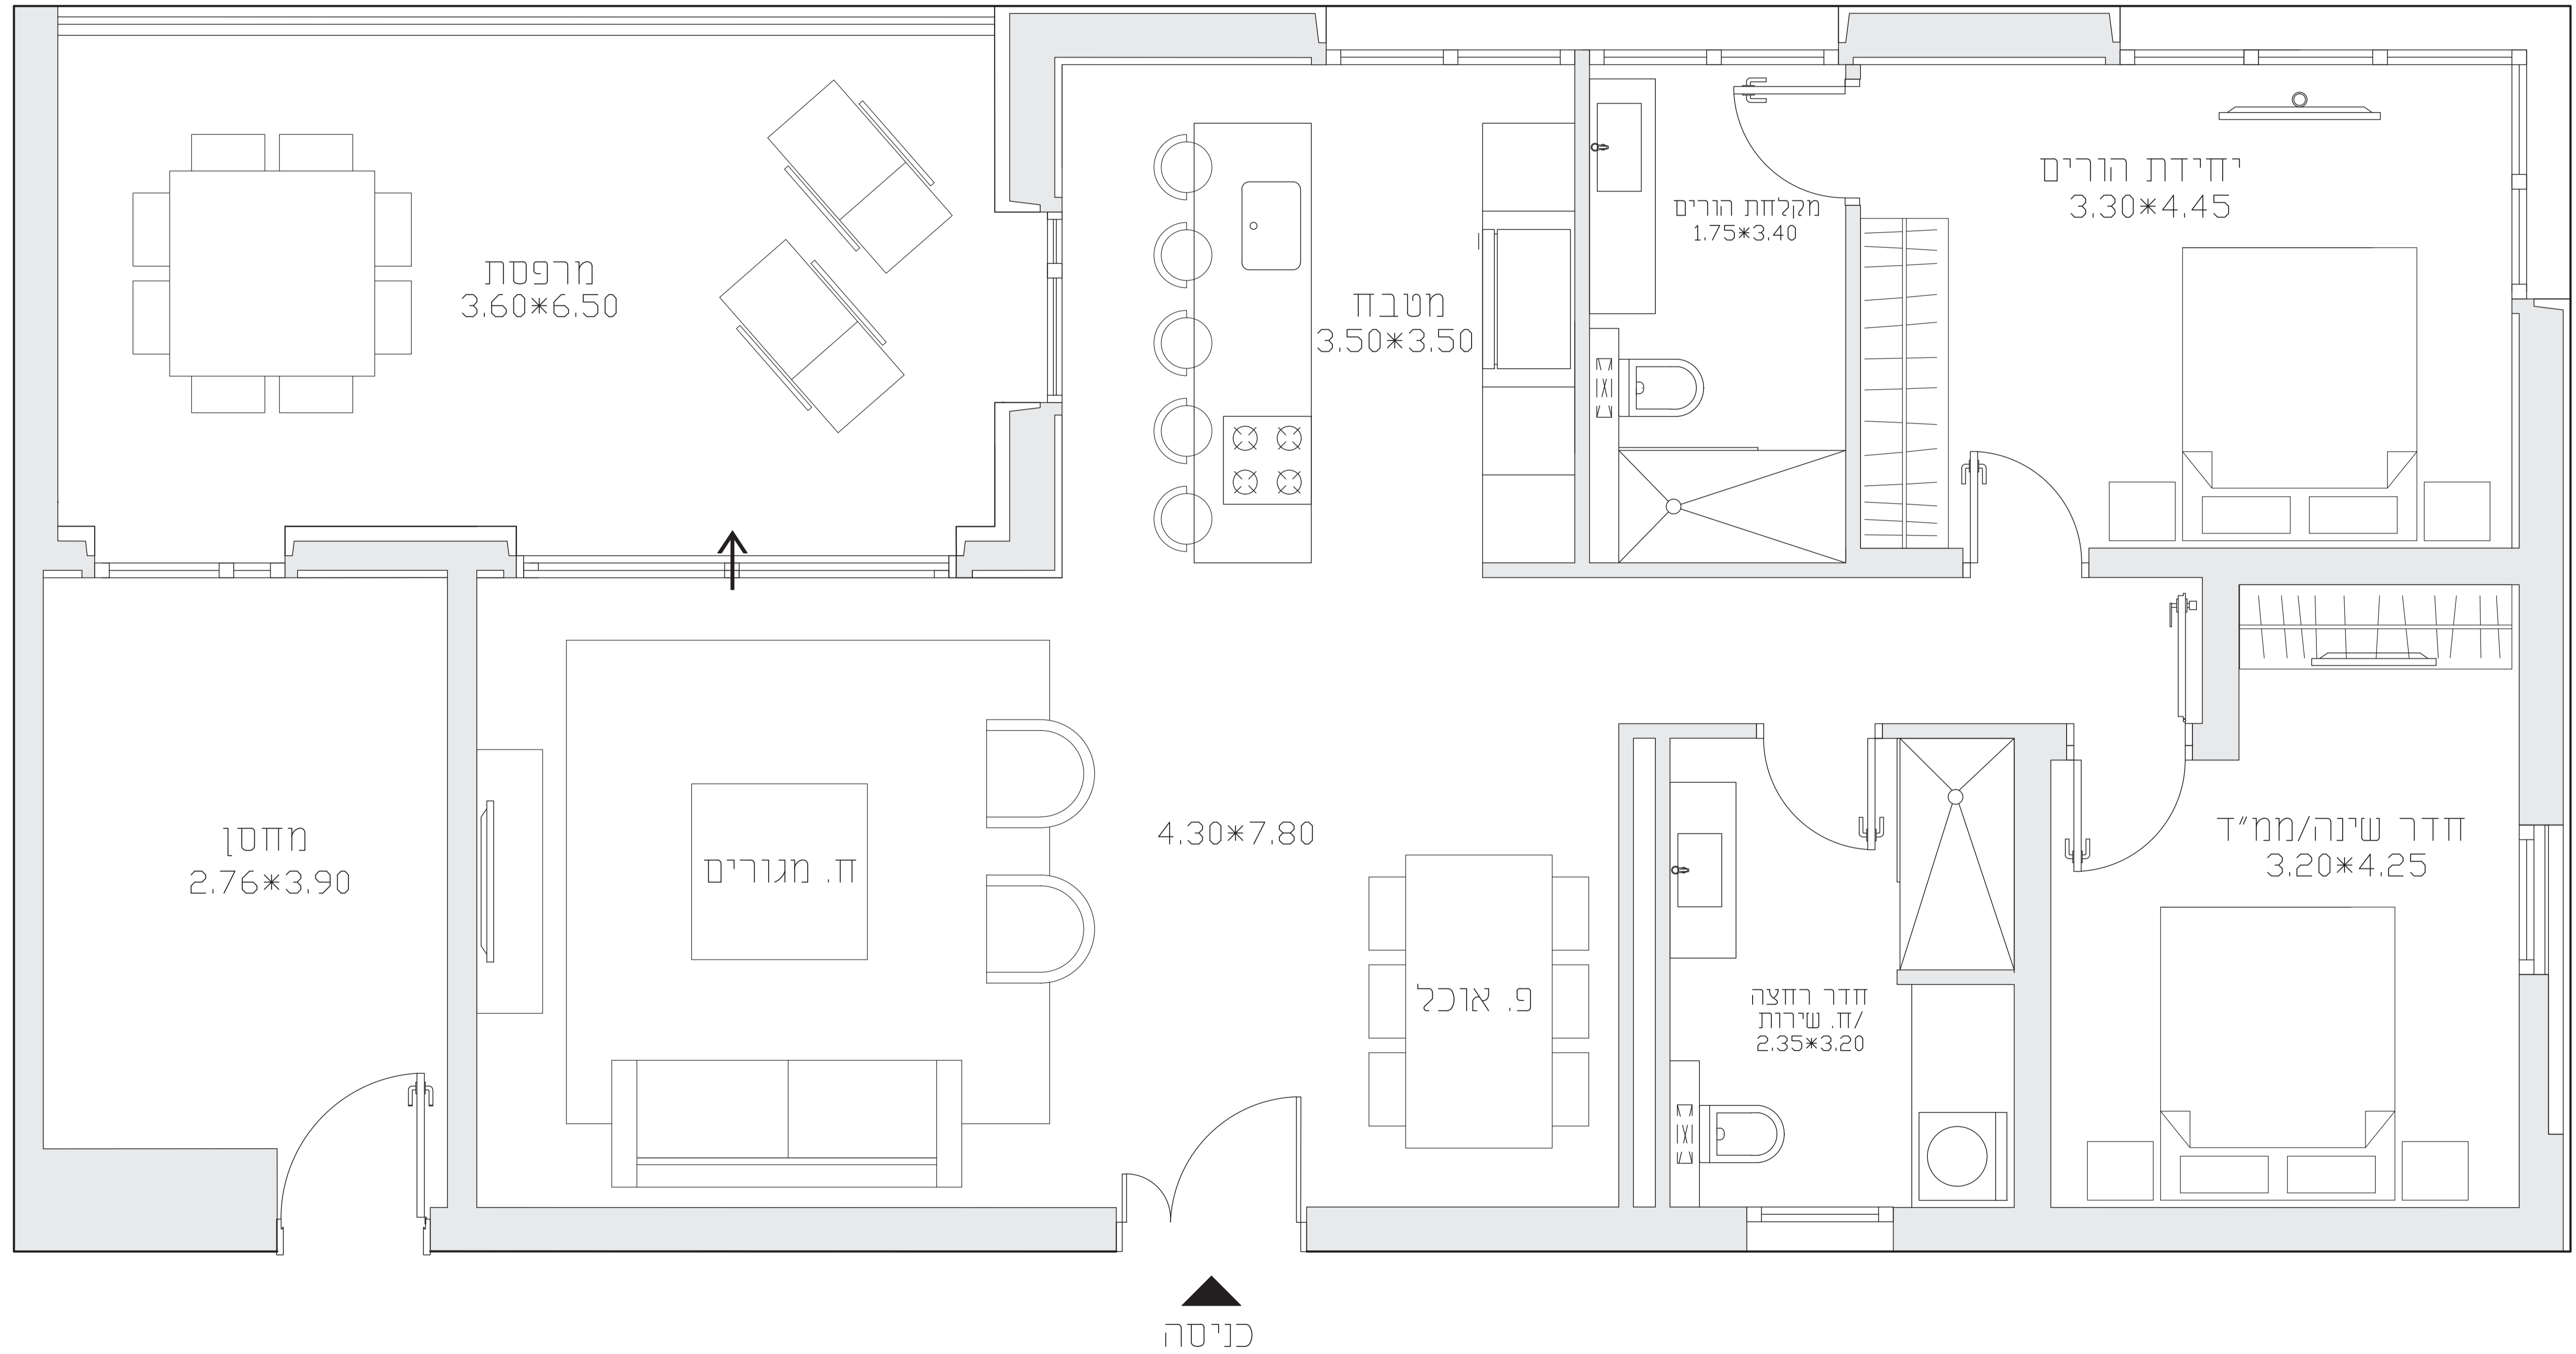

שטח מגורים כ-121 מ"ר
שטח מרפסת כ-23.4 מ"ר
שטח כולל כ-144.4 מ"ר

BRIGA TOWERS

קומות 1-10 דירה 04

Plan for reference only
- תכנית לעיון בלבד -
- כפוף להיתר -