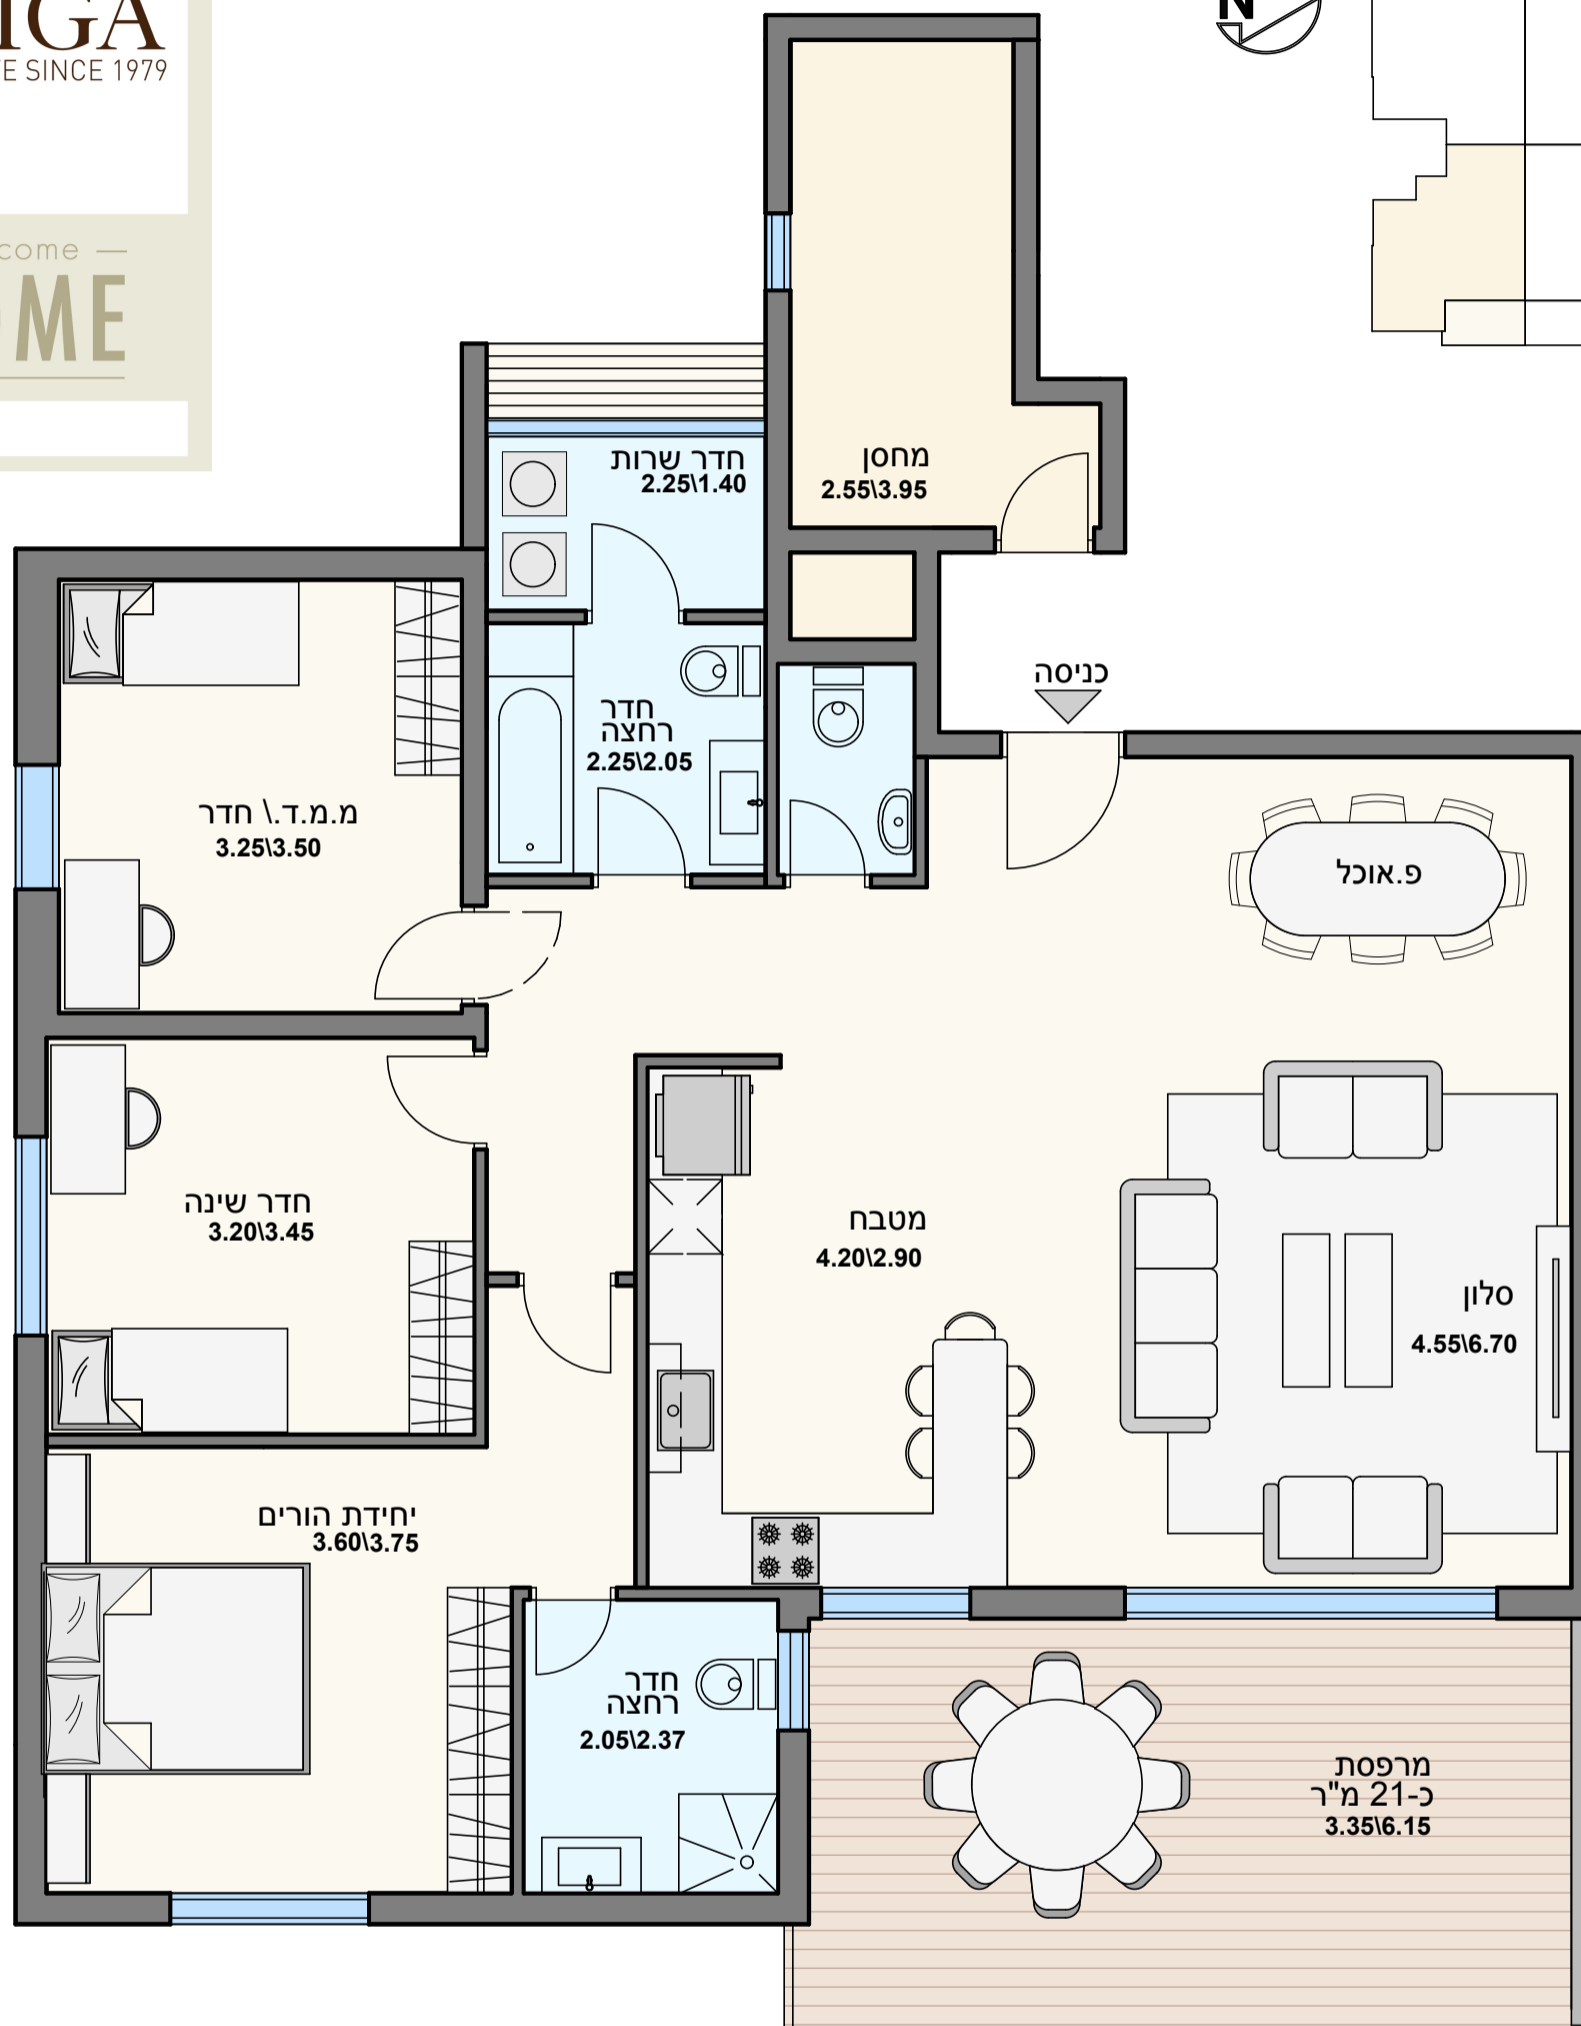

BRIGA
REAL ESTATE SINCE 1979

— welcome —
HOME

דירת 4 חדרים כ-120 מ"ר

תוכניות הדירה והפרויקט הינם לצורך המחשה בלבד
וכפופות להיתר הבניה. את החברה יחייבו החוזה
והמפרט הטכני החתומים בלבד. ט.ל.ח.