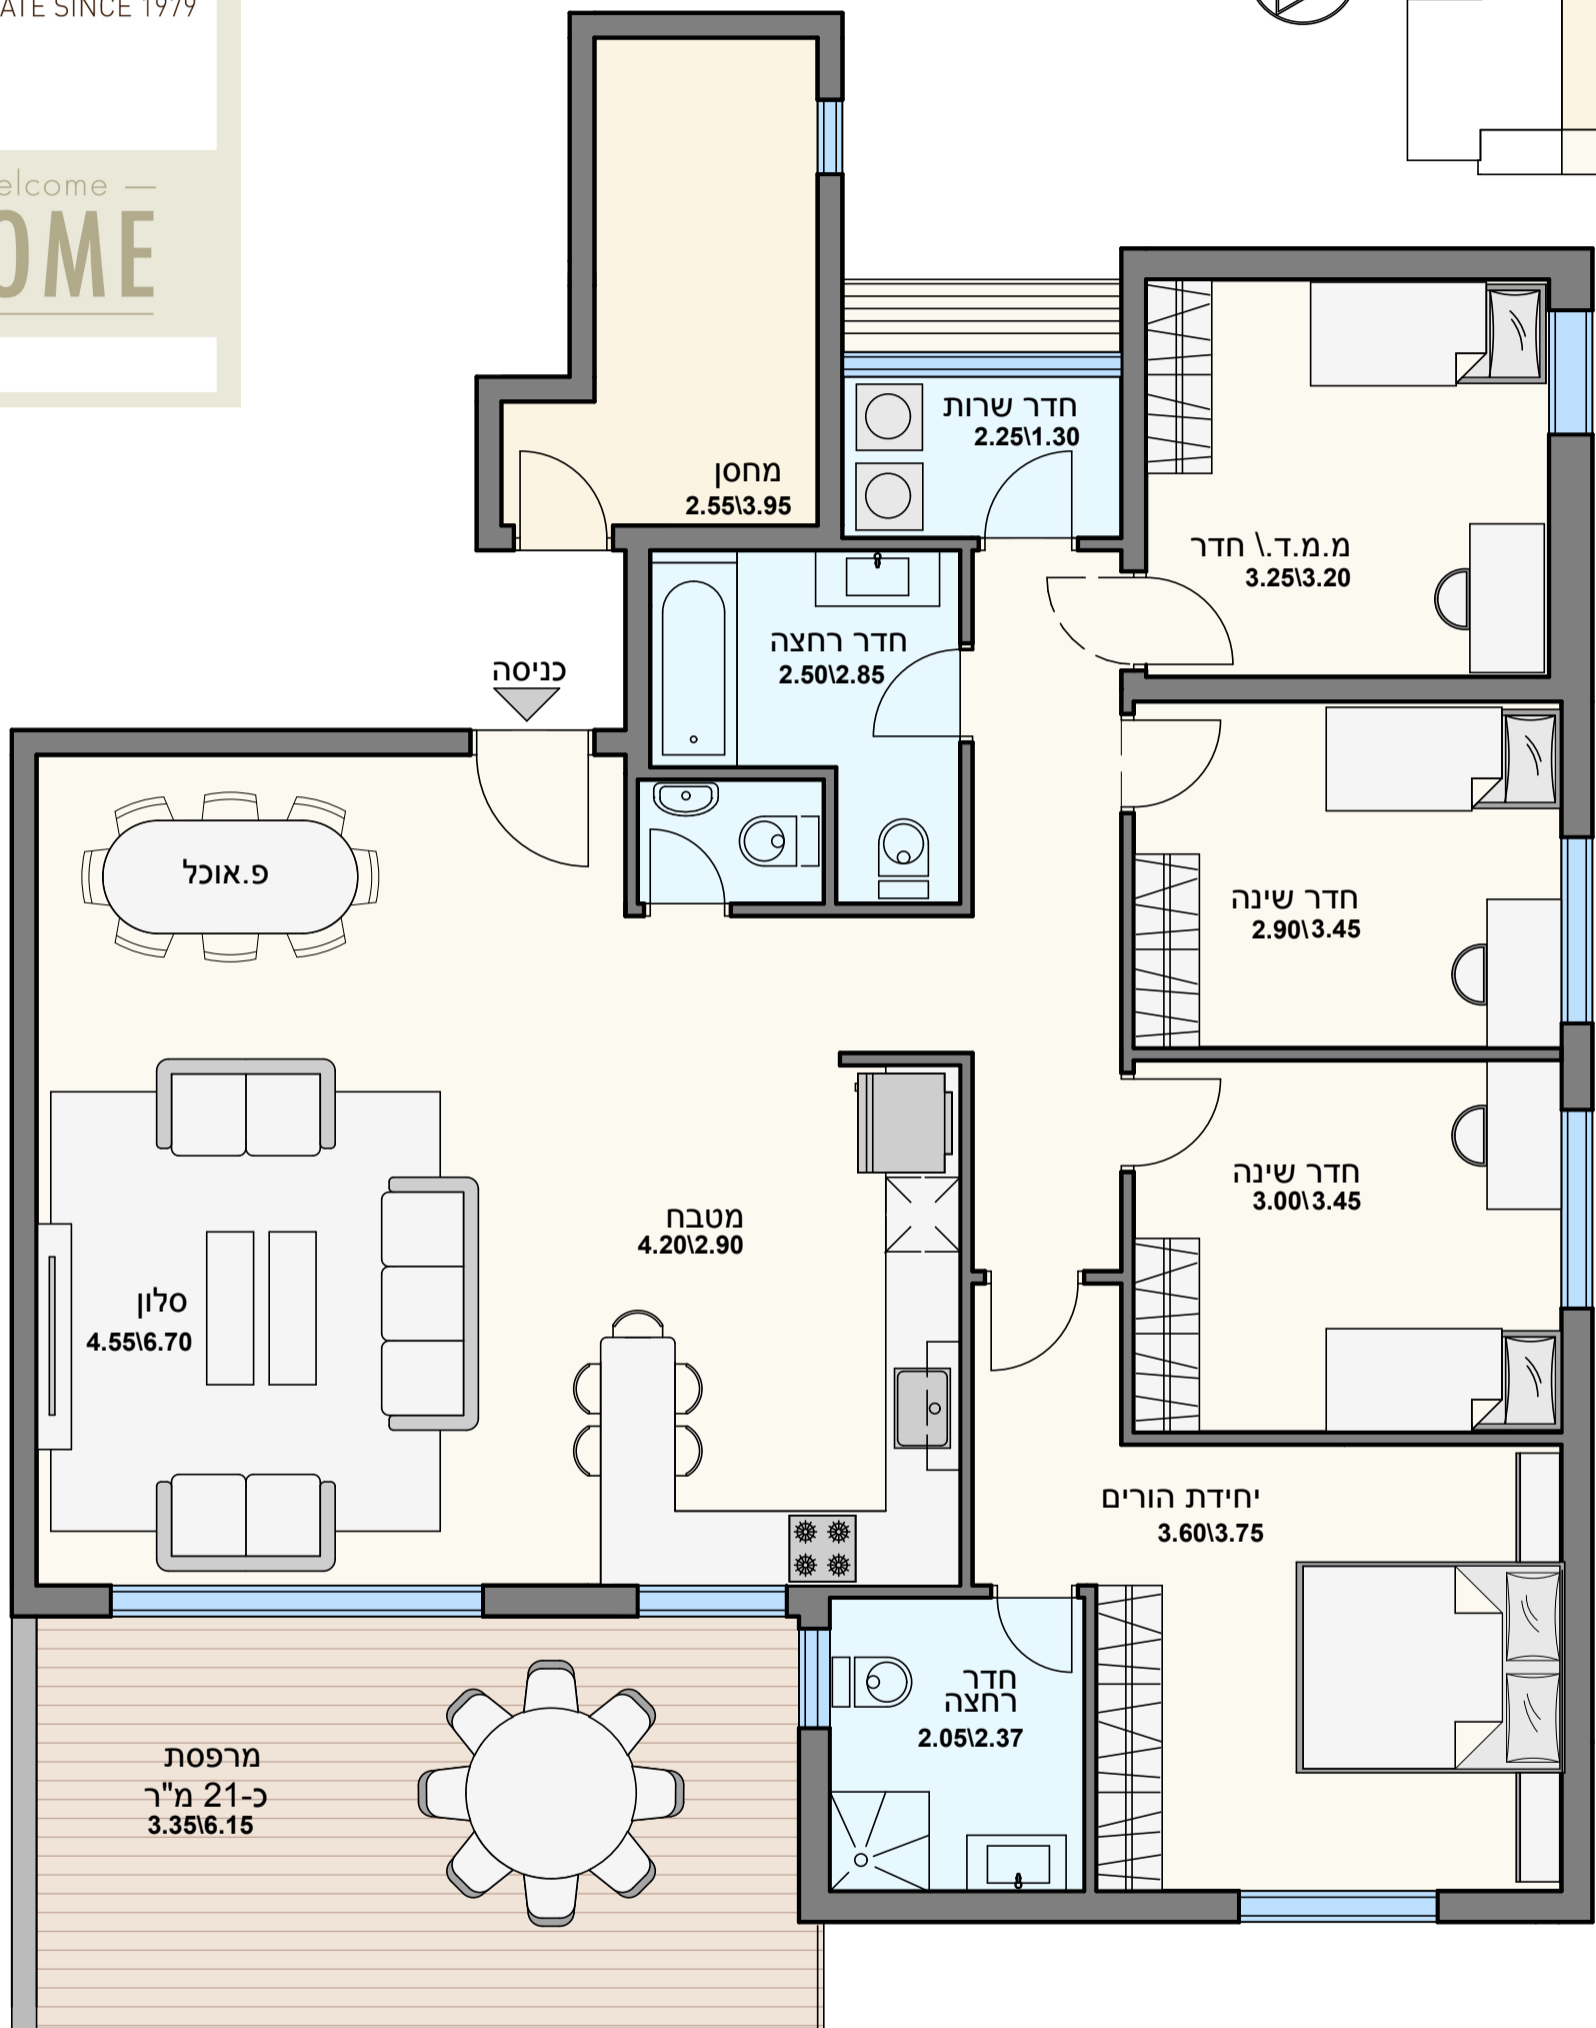

BRIGA
REAL ESTATE SINCE 1979

— welcome —
HOME

דירת 5 חדרים כ-131 מ"ר

תוכניות הדירה והפרויקט הינם לצורך המחשה בלבד
וכפופות להיתר הבניה. את החברה יחייבו החוזה
והמפרט הטכני החתומים בלבד. ט.ל.ח.