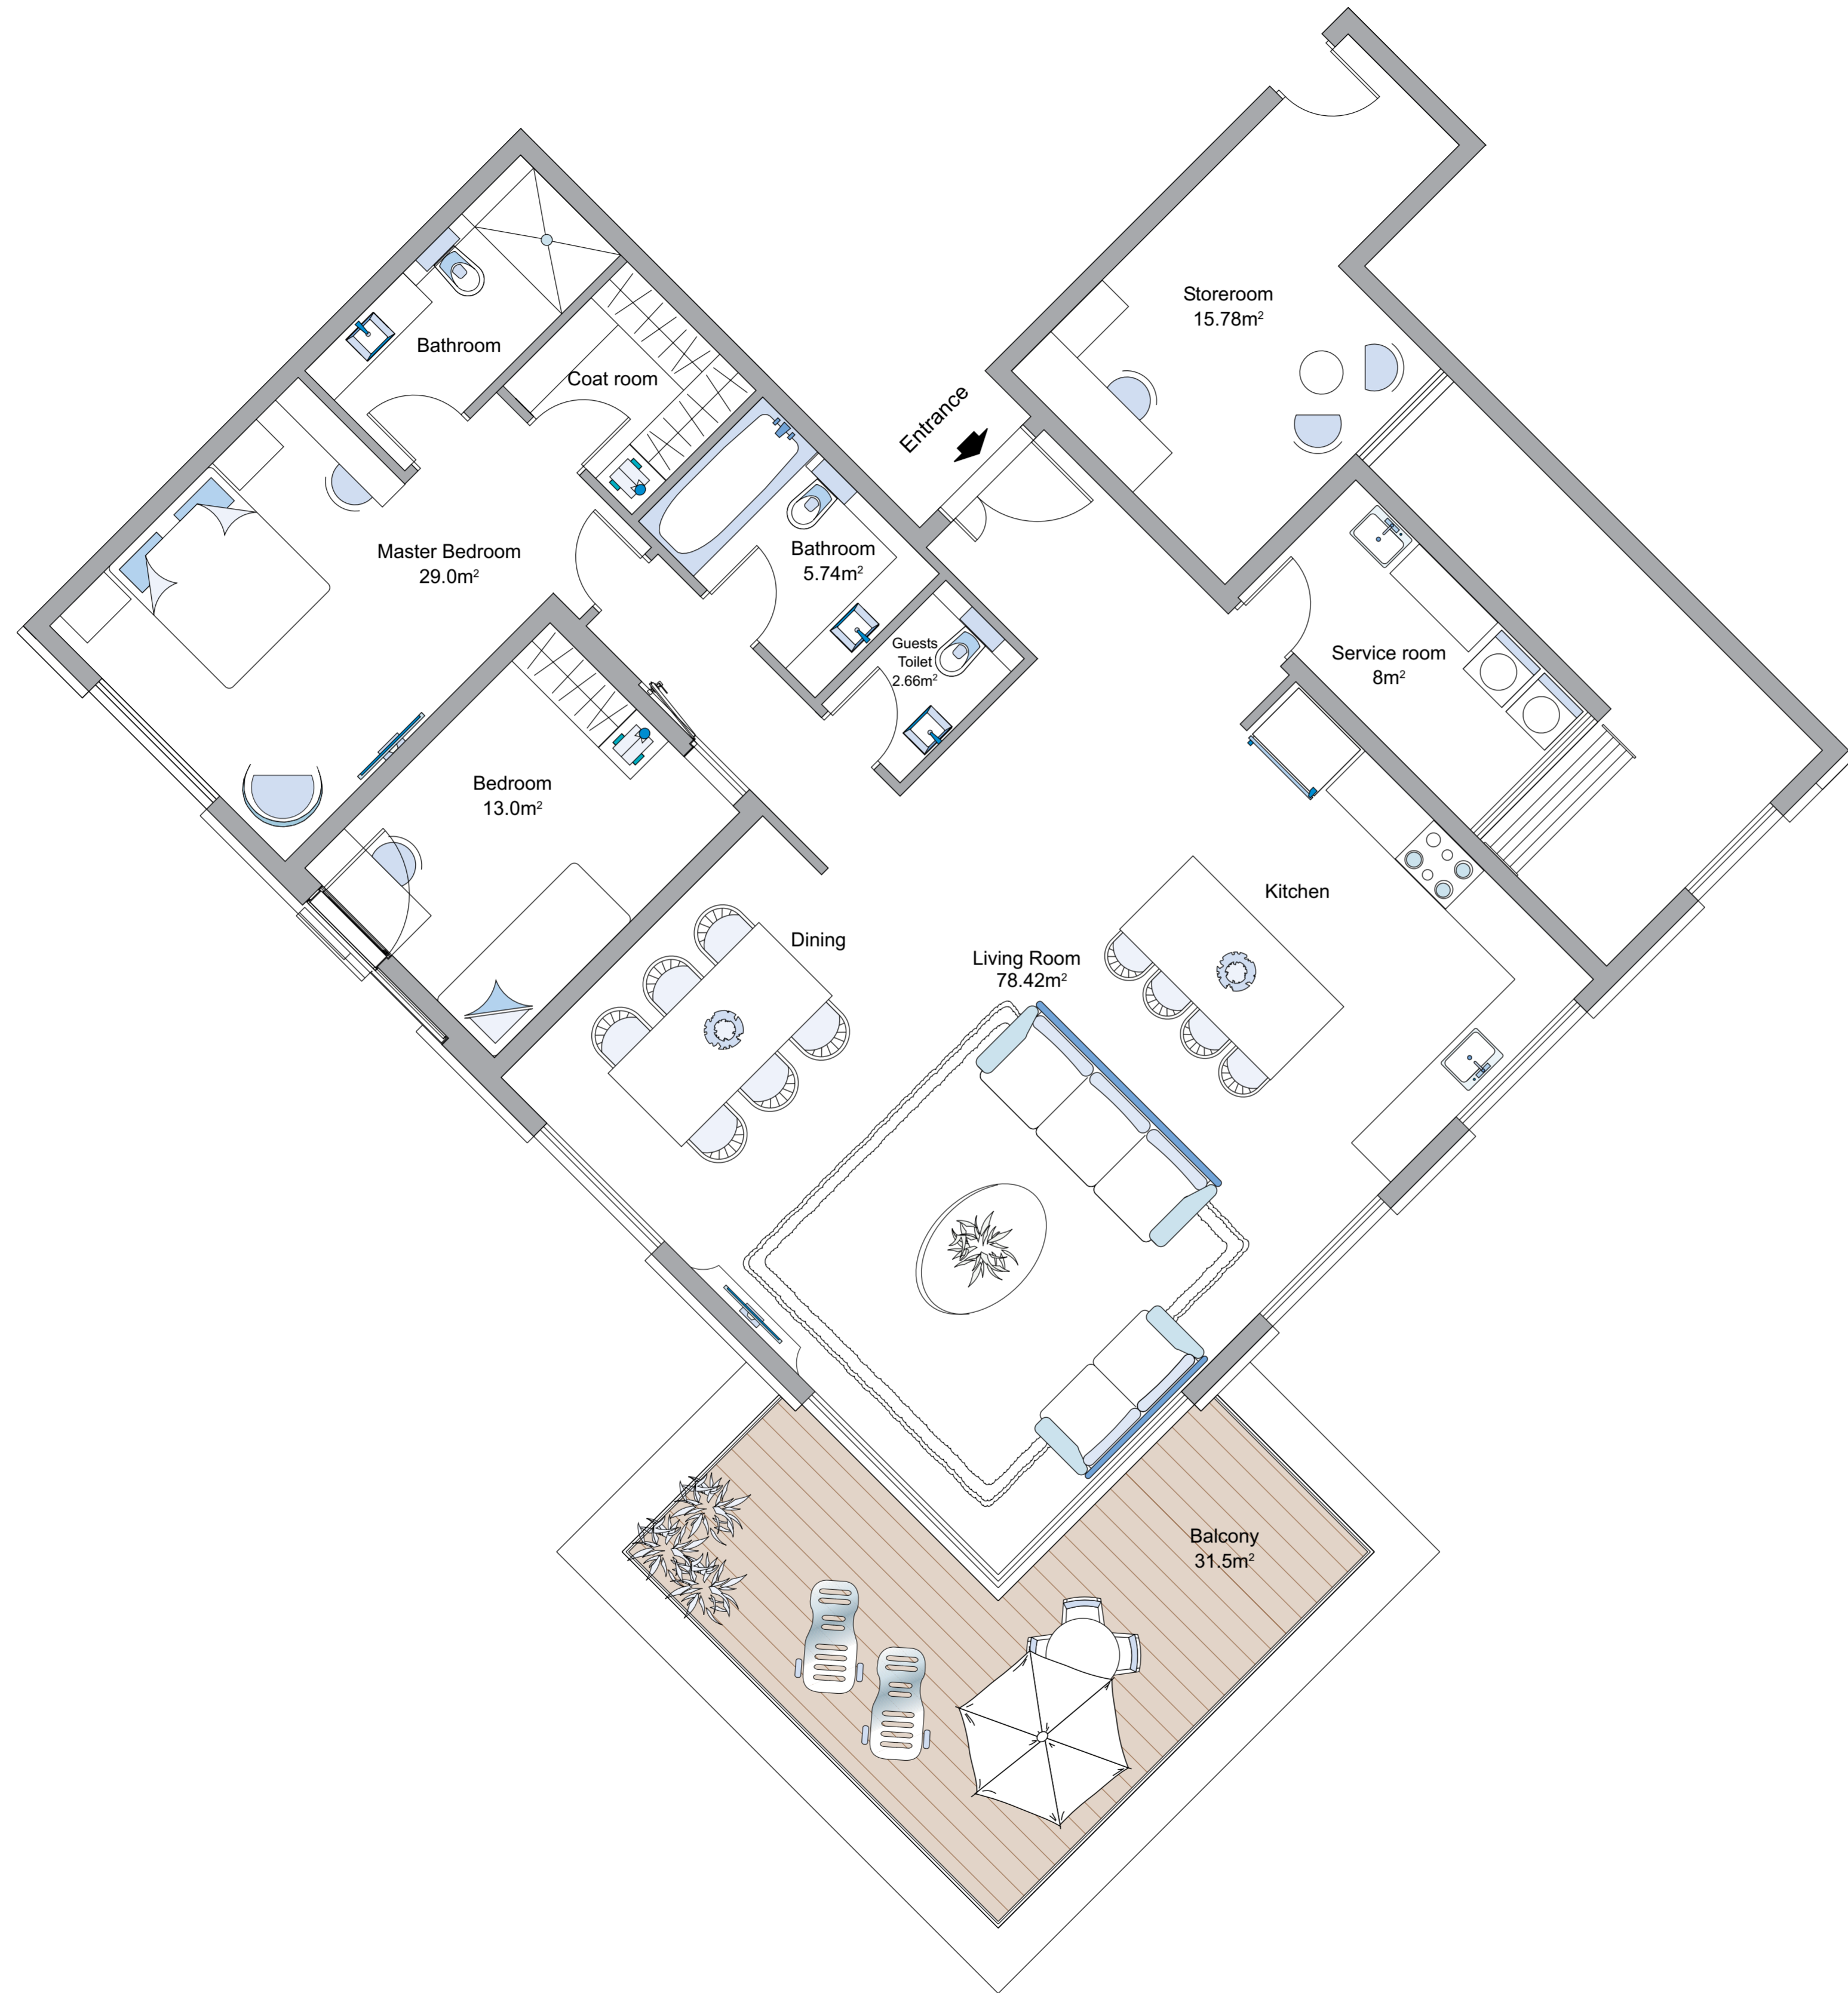

YAM
IR YAMIM, NETANYA

BY **BRIGA**

B2

דירה מרכזית

שטח דירה | שטח מרפסת | שטח כולל
152 מ"ר | 31.5 מ"ר | 183.5 מ"ר

מפרט טכני עשיר ומפנק

- הבניין:
- חיפוי הבניין באלומיניום כגון ייחודי בשילוב זכוכית
- מתחם סגור - שומר בכניסה 24 שעות ביממה
- 3 דירות בקומה
- בריכה מקורה מחוממת
- חדר בושר פרטי
- סאונה
- לאוביג עסקי לשימוש היידיים
- תינוח חת קרקעי
- 5,000 מ"ר של גינון ופינוח סביבתי

הדירות:

- פרקט בחדר שינה ראשי
- דק עץ סינטטי משובח במרפסת שמש
- מערכת "בית חכם"
- 2 מערכות תיווג אויר
- דלת כניסה כניח וחצי מעוצבת
- חלונות דרי קיפ ראבל גלאס
- מובח קומה - 3.30 מ'
- ריצוף - חומר אריזה פורצרו או קרמיקה במידות 60/60, 80/80, 60/60
- לפי בחירה ממגוון דוגמאות החברה
- שקעי חשמל ואבטורים. בסוצי"י או גבס
- מטבח מעוצב כולל יחידת BI בגודל 14 מ'
- כיור מטבח טיילי גרנים או ניוספה בהתקנה שטוחה
- שיש במטבח גרנים או אבן קיסר
- חרדי וחצה - אסלות תלויות ומיכלי הדחה סמויים
- חימום חם רצפתי בחדרים הרטובים
- בובים חוצרת GROHE או שוה ערד
- ארונות אמבטיה מעוצבים כולל כיור ותשחם חרס אינגרלי

*6065

+972-9-8893500
WWW.BRIGA.CO.IL